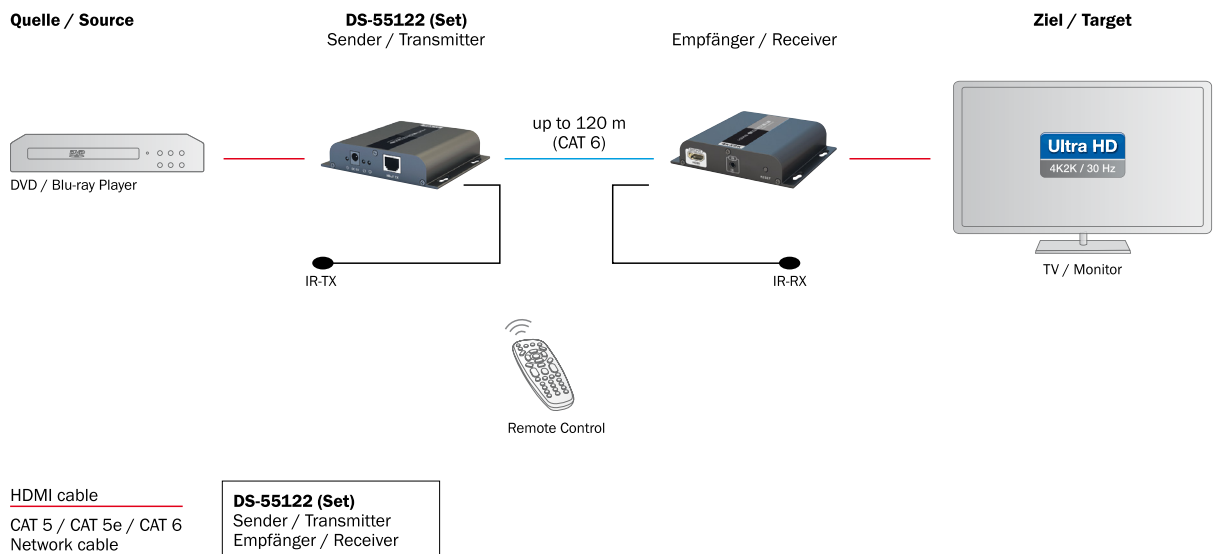

Rückansicht:
Back view:

Anwendungsbeispiel:
Application example:

HDMI Video Extender über CAT 5 / IP

HDMI Video Extender over CAT 5 / IP

- CAT 5 / IP HDMI Extender bestehend aus einer Sende- und einer Empfangseinheit
- Für Verlängerungen von bis zu 120 Metern
- Videoauflösung bis zu 1080p (Full HD)
- Integrierte bidirektionale IR-Schnittstelle - Einfache Steuerung der Eingangsquelle mit einer Fernbedienung
- Unterstützt 3D
- Bandbreite 165MHz 1,65Gbps pro Kanal (4,95Gbps über alle Kanäle)
- CAT5e/6 - Entspricht dem IEEE-568B Standard
- Betriebstemperatur: 0 bis 55 °C