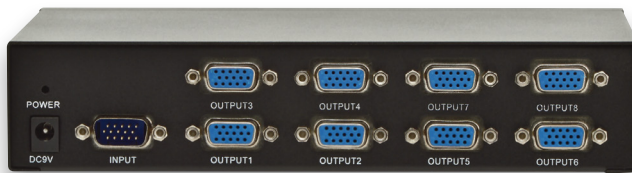

VGA-Splitter 350 MHz, 8-Port
VGA Splitter 350 MHz, 8 Port

- Videobandbreite: 350 MHz
- Unterstützt DDC, DDC2, DDC2B
- Kaskadierbar (max. 64)
- Metallgehäuse zur besseren EMI-Schirmung
- Max. Übertragungs-Distanz: 75 m
- Videoeingang und -ausgänge: HD DSUB, 15-Pin, Buchsen
- Max. Auflösung: 2048x1536 Pixel @60Hz

- Video bandwidth: 350 MHz
- DDC, DDC2, DDC2B support
- Cascadable (max. 64)
- Metal housing for better EMI shielding
- Max. transmission distance: 75 m
- Video IN/OUT: HD DSUB, 15-pin, jacks
- Max. resolution: 2048x1536p @60Hz

Rückansicht:
Back view:

4016032323792 / DS-43100

VGA Splitter 350 MHz, 8-Port VGA Splitter 350 MHz, 8 Port

VGA-Switch 2 PCs, 1 Monitor
VGA Switch 2 PCs, 1 Monitor

- Ideal für Schulklassen, Workshops, Schulungsräume, etc.
- 2 Eingänge (PC), 1 Ausgang (Monitor, Beamer, etc.)
- Max. Auflösung: 1920x1080 Pixel @60 Hz
- Videobandbreite 250 MHz
- Unterstützt DDC, DDC2, DDC2B
- Videoeingänge: HDSUB15/Buchsen
- Videoausgänge: HDSUB15/Buchsen

- Ideal for school classes, workshops, training rooms, etc.
- 2 inputs (PC), 1 output (monitor, beamer, etc.)
- Max. resolution: 1920x1080p @60Hz
- Video bandwidth 250 MHz
- DDC, DDC2, DDC2B support
- Video input connections: HDSUB15/female
- Video output connections: HDSUB15/female
- Audio input connection: 1 x 3.5 mm audio jack
- Audio output connections: 2 x 3.5 mm audio jack

Rückansicht:
Back view:

4016032323532 / DS-44100-1

VGA Switch 250 MHz, 2 Eingänge, 1 Ausgang VGA Switch 250 MHz, 2 Inputs, 1 Output

4016032323549 / DS-45100-1

VGA Switch 250 MHz, 4 Eingänge, 1 Ausgang VGA Switch 250 MHz, 4 Inputs, 1 Output