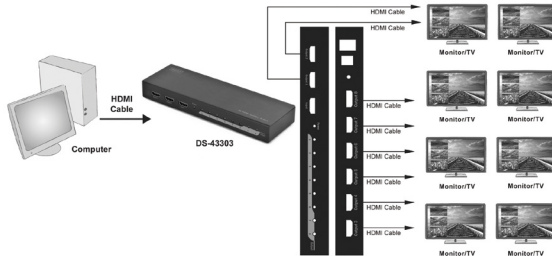

Anwendungsbeispiel:
Application example: