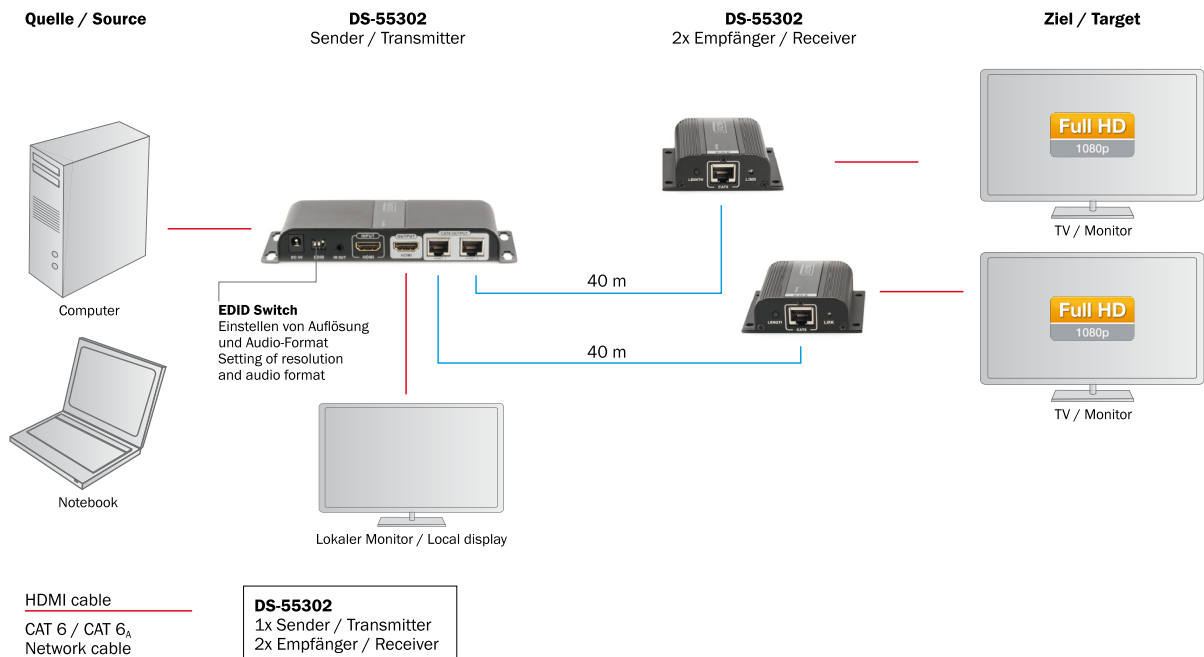

Anwendungsbeispiel:
Application example: