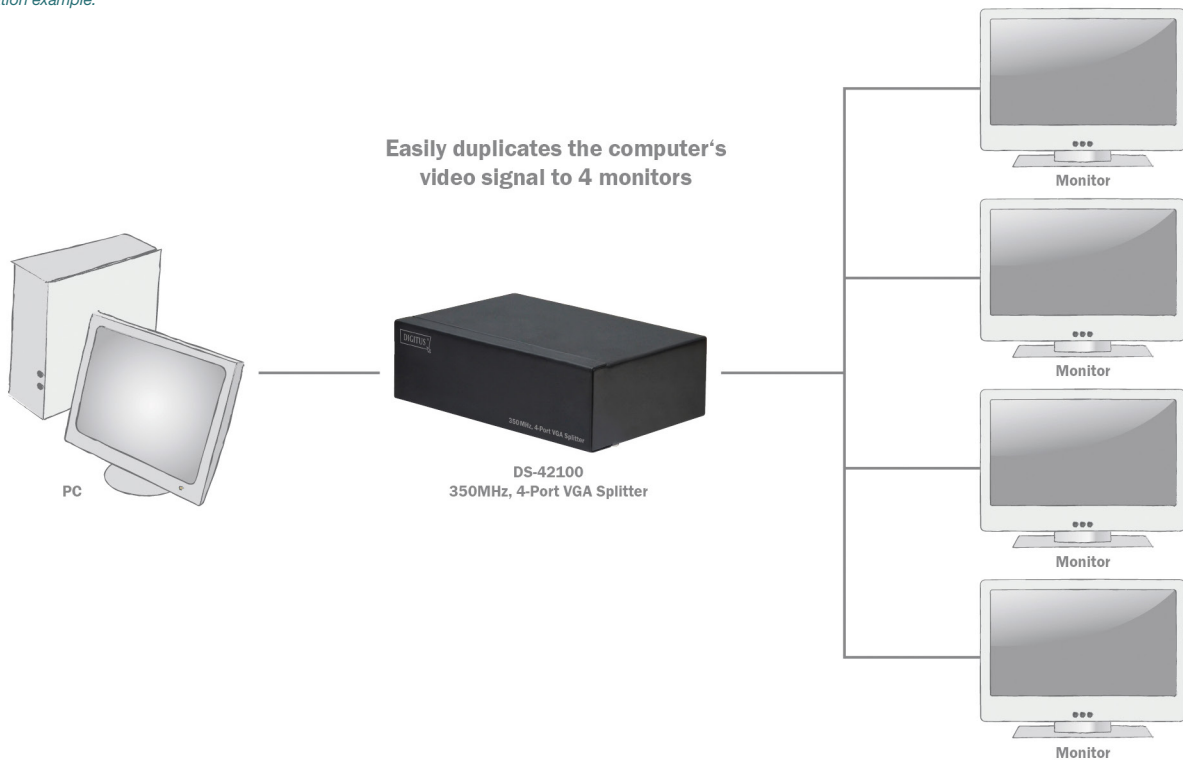

- DDC, DDC2, DDC2B support
- Cascadable (max. 64)
- Max. transmission distance: 75 m
- Video input and outputs: HD DSUB, 15-pin, jacks

DS-41120-1

DS-42120-1

Rückansicht:
Back view:

DS-43100

Anwendungsbeispiel:
Application example: