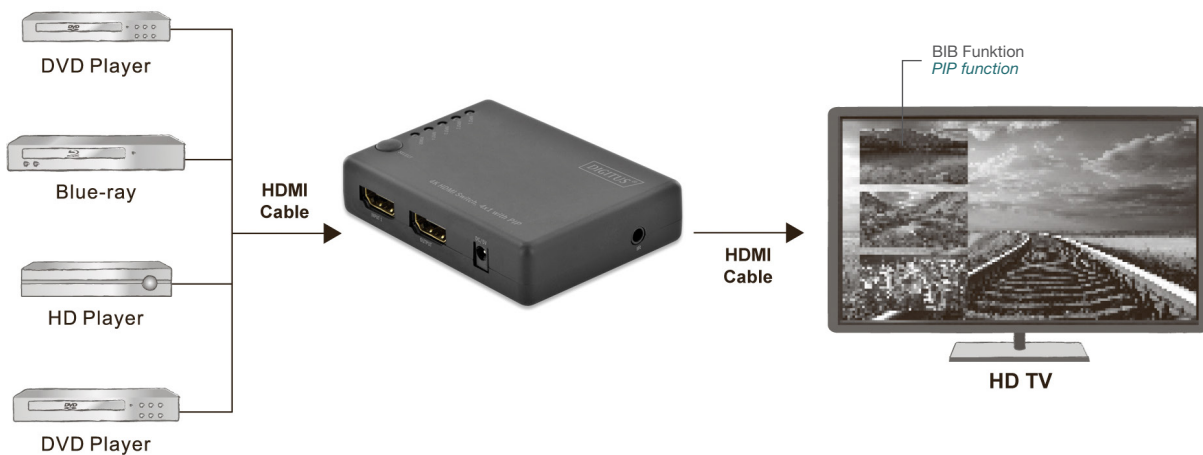

Anwendungsbeispiel:
Application example: