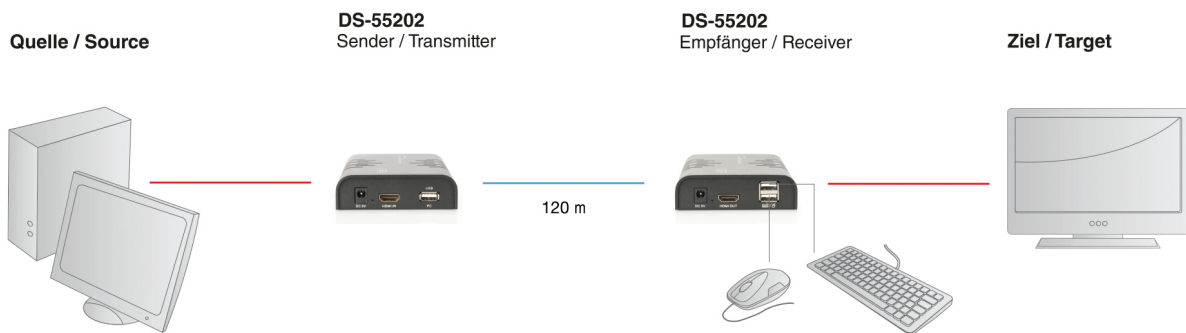

Anwendungsbeispiel:
Application example: