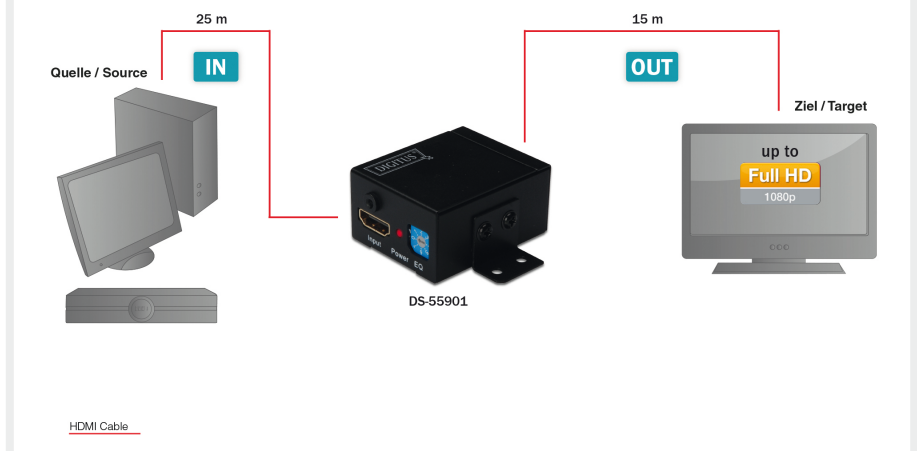

Full HD HDMI Repeater Full HD HDMI Repeater

Full HD
1080p

HDMI™
HIGH-DEFINITION MULTIMEDIA INTERFACE

- HDMI High Speed Repeater für bis zu 35 m
- Videoauflösung bis zu 1080p
- Unterstützt die 3D-Funktion in allen Formaten, 1080p@23.98/24Hz, 720p@59.94/60Hz/50Hz
- Bandbreite 225 MHz 2,25 Gbps pro Kanal (6,75 Gbps über alle Kanäle)
- Farbtiefe 12 bit pro Kanal (36 bit über alle Kanäle)
- HDCP Durchleitung
- Unterstützt unkomprimierte Audiosignale wie LPCM, DTS Digital, Dolby Digital (inklusive DTS-HD und Dolby True HD)
- 8 Ausgleichslevel, wählbar über Schalten des EQ von 0 bis 7, zur Unterstützung der verschiedenen HDMI Kabellängen von 1 bis 35 m
- *HDMI High Speed Repeater for up to 35 m*
- *Video resolution up to 1080p*
- *Supports 3D all format, including 1080p@23.98/24Hz, 720p@59.94/60Hz/50Hz*
- *Bandwidth 225 MHz/2.25Gbps per channel (6.75Gbps all channel)*
- *Deep color 12bit per channel (36bit all channel)*
- *HDCP pass through*
- *Supports uncompressed audio such as LPCM, DTS Digital, Dolby Digital (including DTS-HD and Dolby True HD)*
- *8 levels of equalization settable by turning EQ from 0 to 7, so that support different length of HDMI cable between 1 m to 35 m*

Anwendungsbeispiel:
Application example: