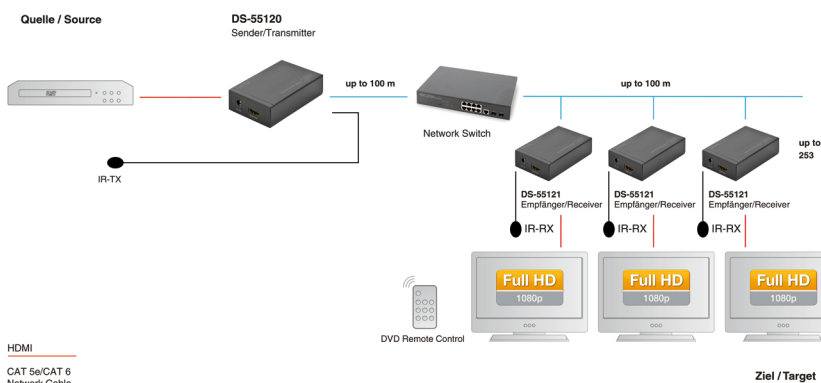

HDMI
CAT 5e/CAT 6
Network Cable
(TCP/IP Standard)

Ziel / Target

Ansichten:
Views:

Empfänger Receiver

4016032365815 / DS-55120
HDMI Video Extender, CAT 5 / IP HDMI Video Extender, CAT 5 / IP

4016032367529 / DS-55121
HDMI Video Extender über CAT 5 / IP, Empfängereinheit HDMI Video Extender over CAT 5 / IP, Receiver Unit