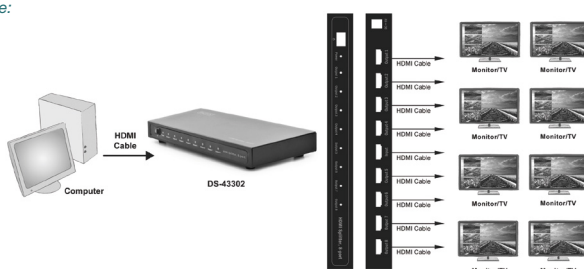

Anwendungsbeispiel:
Application example: