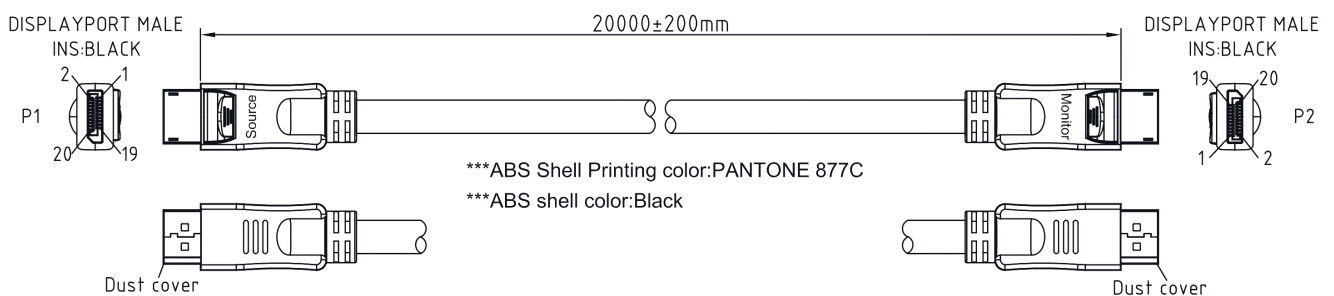

Ansicht:
View