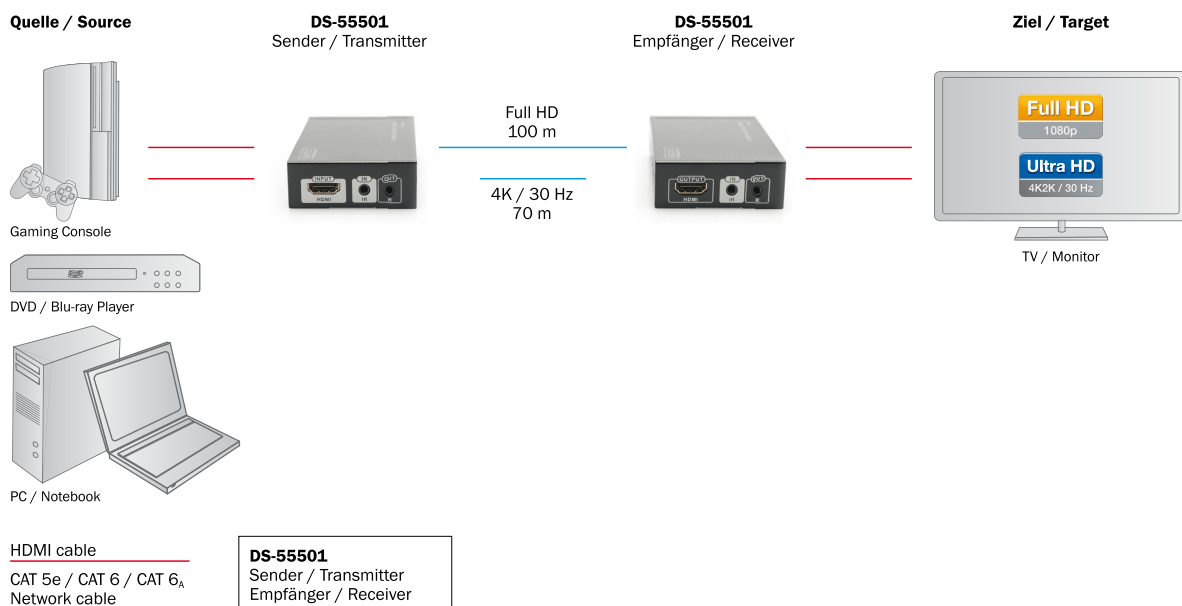

Anwendungsbeispiel:
Application example: