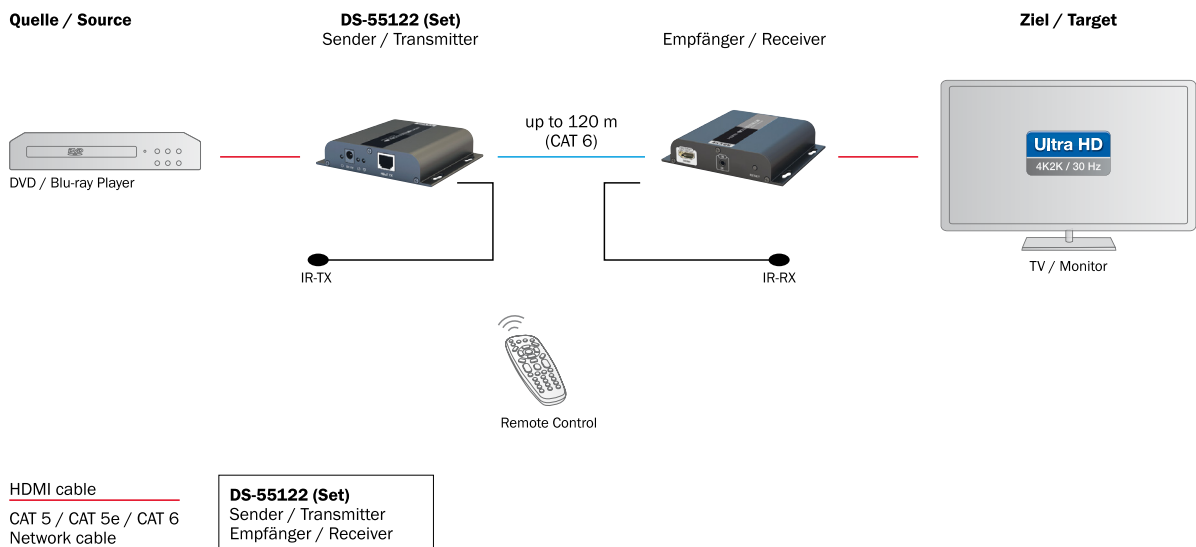

Anwendungsbeispiel:
Application example: