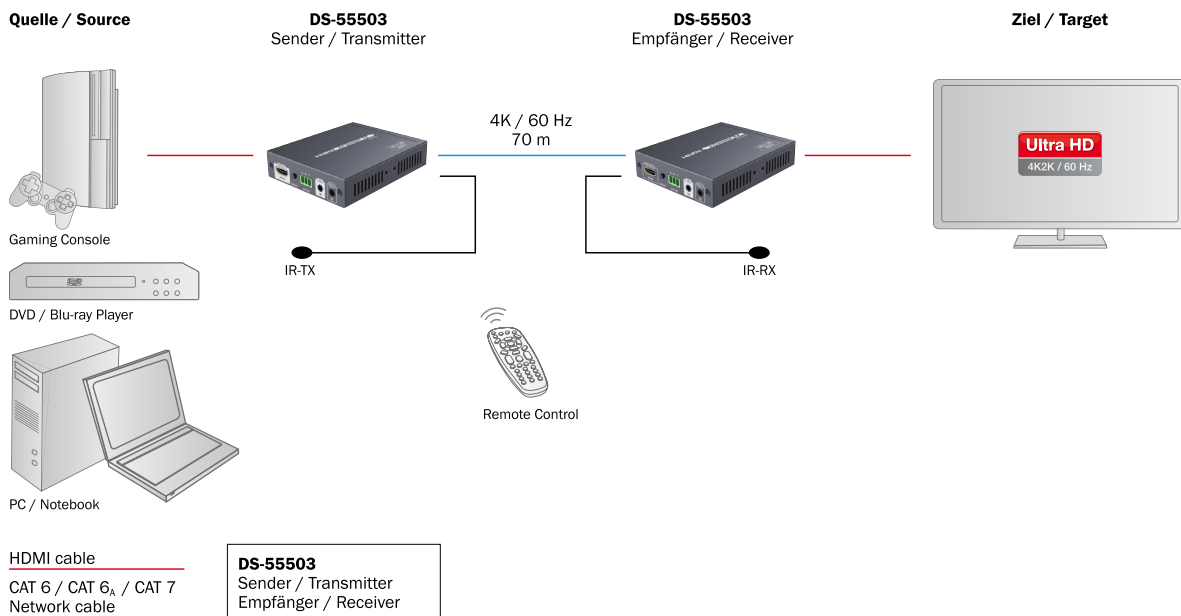

Anwendungsbeispiel:
Application example: