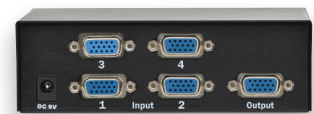

Rückansicht:
Back view:

DS-45100-1

Anwendungsbeispiel:
Application example: