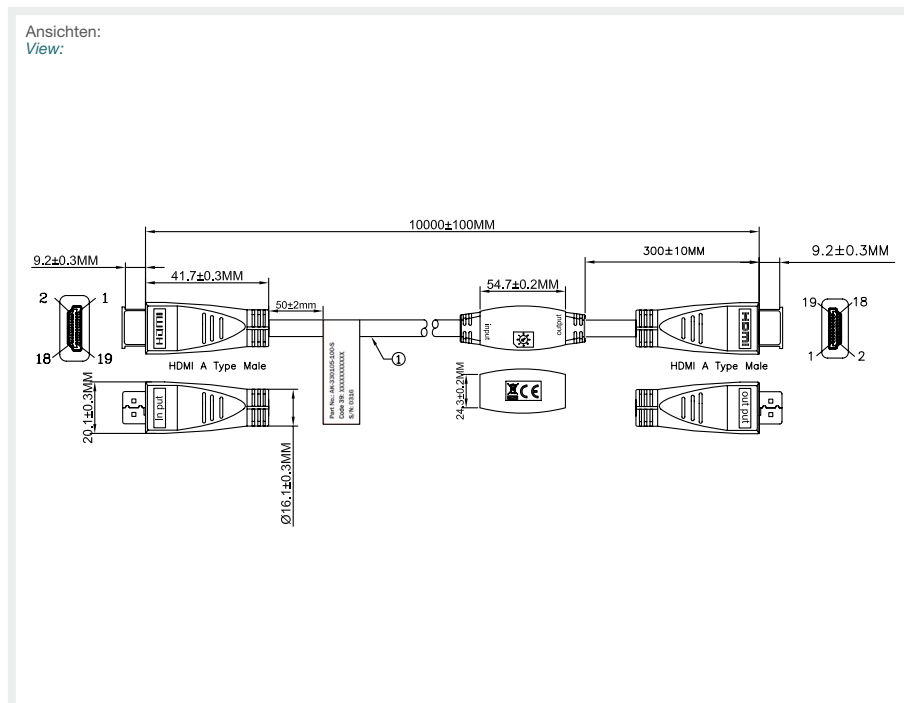

Anschluss 1: <i>Connector 1:</i>	HDMI Typ A, Stecker <i>HDMI type A, plug</i>
Anschluss 2: <i>Connector 2:</i>	HDMI Typ A, Stecker <i>HDMI type A, plug</i>
HDMI Standard: <i>HDTV standards:</i>	High Speed HDMI <i>Full HD</i>
Haube: <i>Hood:</i>	Plastik <i>plastic</i>
Schirmung: <i>Shielding:</i>	doppelt Schirmung <i>double shielding</i>
AWG:	28
Adern Material: <i>Wire material:</i>	CU
Kontaktfläche: <i>Color connector:</i>	vergoldet <i>gold-plated</i>
Farbe Kabel: <i>Color cable:</i>	schwarz <i>black</i>
Farbe Anschlüsse: <i>Color connector:</i>	schwarz <i>black</i>
Länge: <i>Length:</i>	10 m / 15 m / 20 m / 30 m / 40 m
Sortiment: <i>Assortment:</i>	HDMI Kabel <i>HDMI cables</i>