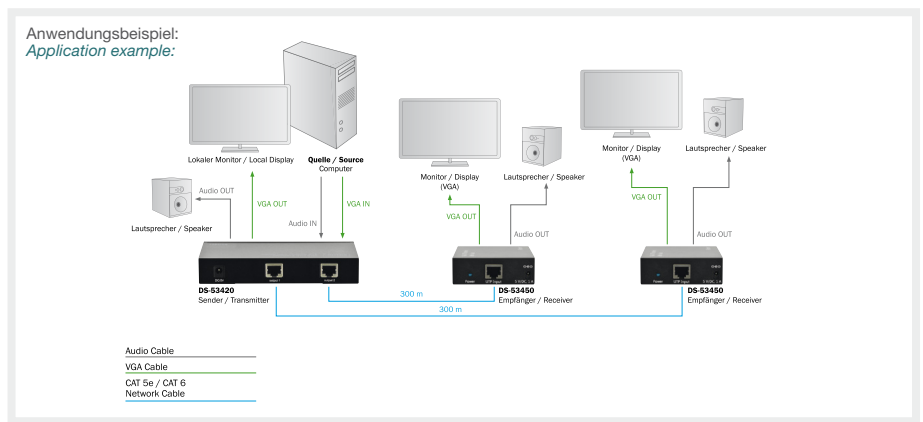

4016032361961 / DS-53420
2-Port VGA UTP Extender 2 Port VGA UTP Extender

VGA UTP Extender, Empfängereinheit
VGA UTP Extender, Receiver Unit

Full HD
1080p

- Leitungswege bis zu 300 m mit CAT5 UTP-Kabeln (bei Einsatz von CAT5 Reach)
- Unterstützt die Verlängerung von Stereo-Audio-Signalen
- Hohe Auflösungen bis 1920 x 1200 Pixel möglich
- Abmessungen (L x B x H): 110 x 75 x 25 mm
- Betriebstemperatur: 0 °C ~ 70 °C
- Luftfeuchtigkeit: 10 % bis 85 % (nicht-kondensierend)
- Stromanschluss: 5 V @ 2 A, max. 5 W

- Cable lengths up to 300 m with CAT5 UTP cables (when using CAT5 Reach)
- Supports stereo audio extension
- High resolution possible up to 1920 x 1200 pixels
- Dimensions (L x W x H): 110 x 75 x 25 mm
- Operating temperature: 0 °C ~ 70 °C
- Operating humidity: 10 % ~ 85 % (non-condensing)
- Power input: 5 V @ 2 A, max. 5 W