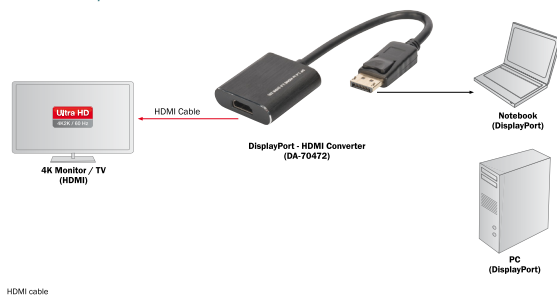

Anwendungsbeispiel:
Application example:

4016032442585 / DA-70472

DisplayPort - HDMI Konverter (4K2K/60Hz) DisplayPort - HDMI Converter (4K2K/60Hz)

VGA - HDMI Konverter inkl. Audioübertragung VGA - HDMI Converter including audio transmission

Full HD
1080p

- Konvertiert Video- und Audio-Signale von VGA auf HDMI
- Verbinden Sie ältere Geräte mit VGA Port an z.B. Fernseher, Monitore oder Beamer
- Zusätzliche Audioübertragung (3,5 mm Klinke)
- Stromversorgung über USB
- Keine Software- oder Treiberinstallation notwendig
- Max. Auflösung: Full HD 1920x1080p / 60Hz
- Eingang: VGA + Stereo Audio
- Ausgang: HDMI
- Kabellänge: 15 cm
- HDMI Übertragungsrates: 6,75 Gbps
- Bandbreite 225 MHz/1,65 Gbps pro Kanal (6,75 gesamt)
- Die mit dem Konverter nutzbaren Auflösungen sind abhängig von Ihrem Gerät/Ihrer Grafikkarte
- *Converts video and audio signals from VGA to HDMI*
- *Connect older devices with a VGA port to TV sets, monitors or projectors*
- *Additional audio transmission (3.5 mm jack)*
- *Power supply via USB*
- *No software or driver installation is required*
- *Max. resolution: Full HD 1920x1080p / 60Hz*
- *Input: VGA + Stereo Audio*
- *Output: HDMI*
- *Cable length: 15 cm*
- *HDMI transmission rate: 6.75 Gbps*
- *Bandwidth 225 MHz/1.65 Gbps per channel (6.75 total)*
- *The resolutions suitable for the converter depend on your device/your graphics card*