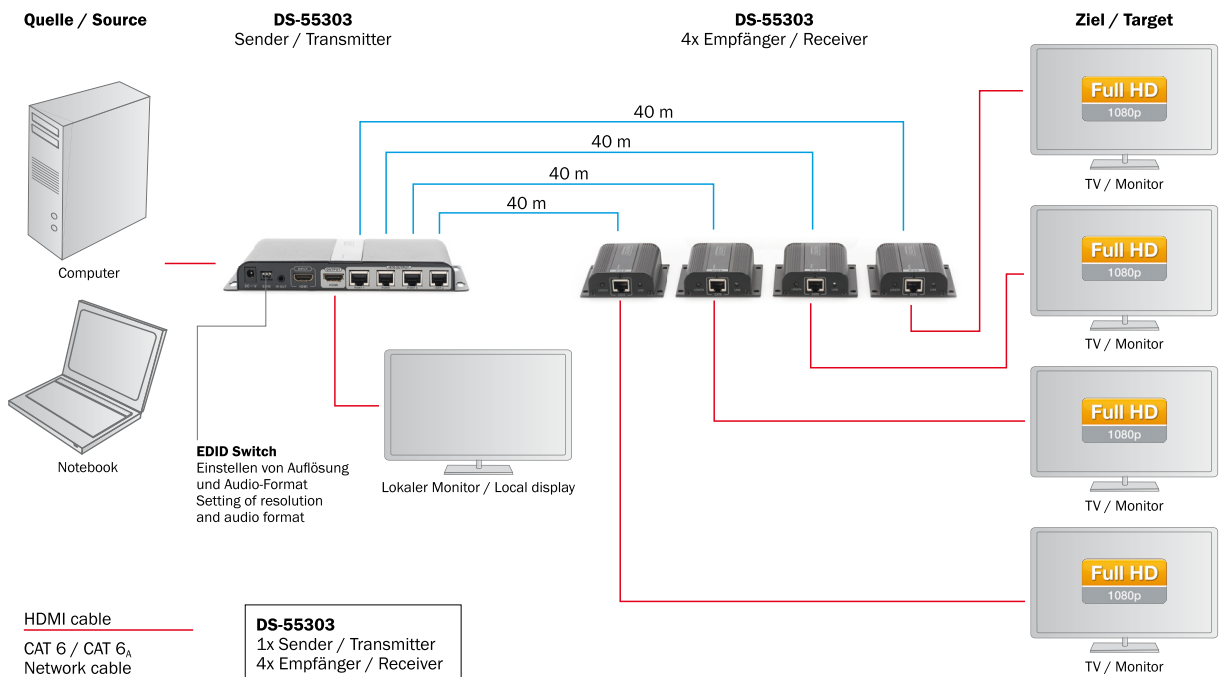

Anwendungsbeispiel:
Application example: