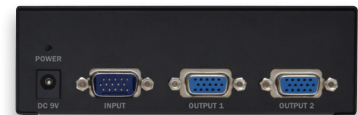

VGA-Splitter 350 MHz, 2-Port VGA Splitter 350 MHz, 2 Port

- Kunststoffgehäuse
- Videobandbreite: 350 MHz
- Max. Auflösung: 1920 x 1080 Pixel
- Unterstützt DDC, DDC2, DDC2B
- Kaskadierbar (max. 64)
- Max. Übertragungs-Distanz: 75 m
- Videoeingang und -ausgänge: HD DSub, 15-Pin, Buchsen

- Plastic housing
- Video bandwidth: 350 MHz
- Max. resolution: 1920x1080p
- DDC, DDC2, DDC2B support
- Cascadable (max. 64)
- Max. transmission distance: 75 m
- Video IN/OUT: HD DSub, 15-pin, jacks

4016032323839 / DS-41120-1

VGA Splitter 350 MHz, 2-Port VGA Splitter 350 MHz, 2 Port

VGA-Splitter 350 MHz, 2-Port VGA Splitter 350 MHz, 2 Port

- Videobandbreite: 350 MHz
- Max. Auflösung: 2048 x 1536 Pixel @60Hz
- Unterstützt DDC, DDC2, DDC2B
- Kaskadierbar (max. 64)
- Metallgehäuse zur besseren EMI-Schirmung
- Max. Übertragungs-Distanz: 75 m
- Videoeingang und -ausgänge: HD DSub, 15-Pin, Buchsen

- Video bandwidth: 350 MHz
- Max. resolution: 2048x1536p @60Hz
- DDC, DDC2, DDC2B support
- Cascadable (max. 64)
- Metal housing for better EMI shielding
- Max. transmission distance: 75 m
- Video IN/OUT: HD DSub, 15-pin, jacks

4016032325024 / DS-41100

VGA Splitter 350 MHz, 2-Port VGA Splitter 350 MHz, 2 Port

VGA-Splitter 500 MHz, 2-Port VGA Splitter 500 MHz, 2 Port

- Ermöglicht es, Videosignale von einem PC auf 2 Monitoren oder anderen Video-Output-Geräten wiederzugeben
- Videobandbreite: 500 MHz
- Max. Auflösung: 2048 x 1536 Pixel @60Hz
- Max. Übertragungs-Distanz: 75 m
- Kaskadierbar (max. 64)
- Metallgehäuse zur besseren EMI-Schirmung
- Unterstützt DDC, DDC2, DDC2B
- Videoeingang und -ausgänge: HD DSub, 15-Pin, Buchsen