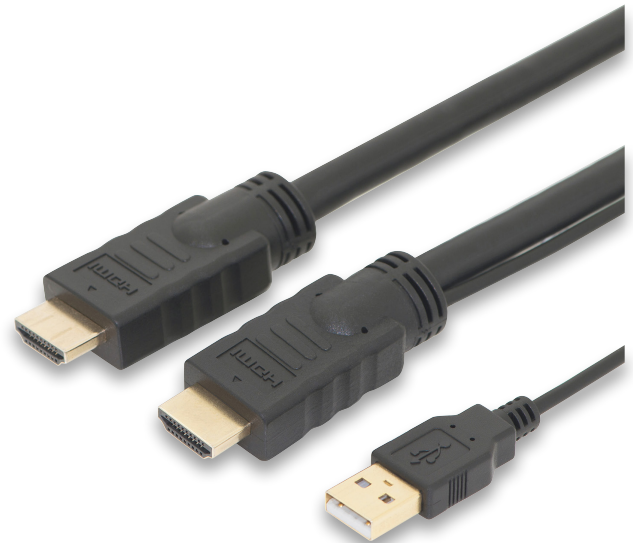

- *HDMI 2.0 feature support*
- *Resolution up to Ultra HD 4K@60Hz, 3D and Ethernet connectivity over long distances by signal boost*
- *No additional power supply required - power supply via USB*
- *Ideal for home theater systems and presentations (for example, in meeting and training rooms, at trade fair stands, shop window advertising, and so on)*
- *Ideal for school classes, workshops, training rooms, etc.*
- *HDMI 2.0 feature support*
- *No additional power supply required - power supply via USB*
- *Support up to 4K/2K with 60Hz*
- *Support up to 4K 50/60p*
- *Support 3D*
- *HDCP support*
- *Support Audio Return Channel (ARC)*
- *Support Consumer Electronic Control (CEC)*
- *Support Lip-Sync (audio/video synchronisation)*
- *Dolby TrueHD capable*
- *Multi Stream audio/video support*
- *21:9 Cinemascope support*
- *32 Channel Audio support*
- *With Ethernet Channel*

HDMI™
HIGH-DEFINITION MULTIMEDIA INTERFACE

Anschluss 1: <i>Connector 1:</i>	HDMI Typ A, Stecker und USB Typ A, Stecker <i>HDMI type A, plug and USB type A, plug</i>
Anschluss 2: <i>Connector 2:</i>	HDMI Typ A, Stecker <i>HDMI type A, plug</i>
HDMI Standard: <i>HDMI Standard:</i>	High Speed HDMI mit Ethernet <i>High Speed HDMI with Ethernet</i>
HDTV Standard: <i>HDTV Standard:</i>	Ultra HD 4K
Haube: <i>Hood:</i>	vergossen <i>molded</i>
Schirmung: <i>Shielding:</i>	dreifache Schirmung <i>triple shielding</i>
AWG:	28
Adern Material: <i>Wire material:</i>	CU
Kontaktfläche: <i>Connector surface:</i>	vergoldet <i>gold-plated</i>
Farbe Kabel: <i>Color cable:</i>	schwarz <i>black</i>
Farbe Anschlüsse: <i>Color connector:</i>	schwarz <i>black</i>
Länge: <i>Length:</i>	10 m / 15 m / 20 m
Verpackung: <i>Packaging:</i>	Polybag
Sortiment: <i>Assortment:</i>	HDMI Kabel <i>HDMI Cables</i>

- **4016032439806 / AK-330122-100-S**
  HDMI High Speed mit Ethernet Anschlusskabel, 10 m *HDMI High Speed with Ethernet connection cable, 10 m*
- **4016032439813 / AK-330122-150-S**
  HDMI High Speed mit Ethernet Anschlusskabel, 15 m *HDMI High Speed with Ethernet connection cable, 15 m*
- **4016032439820 / AK-330122-200-S**
  HDMI High Speed mit Ethernet Anschlusskabel, 20 m *HDMI High Speed with Ethernet connection cable, 20 m*