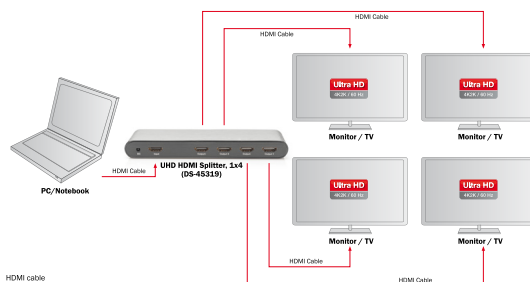

Anwendungsbeispiel:
Application example: