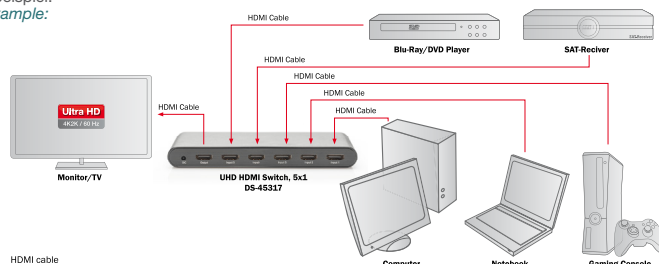

Anwendungsbeispiel:
Application example: