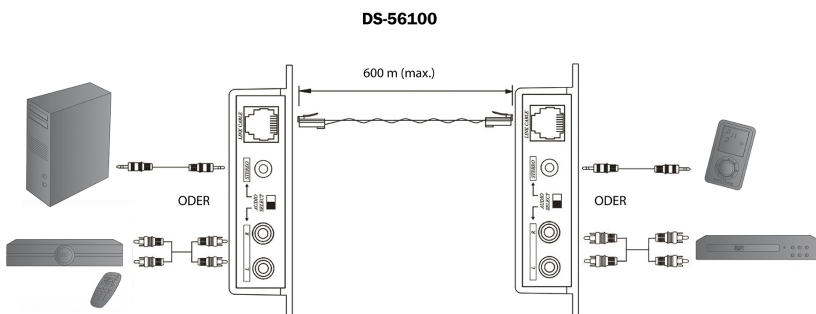

Anwendungsbeispiel:
Application example:

Rückansicht:
Back view: