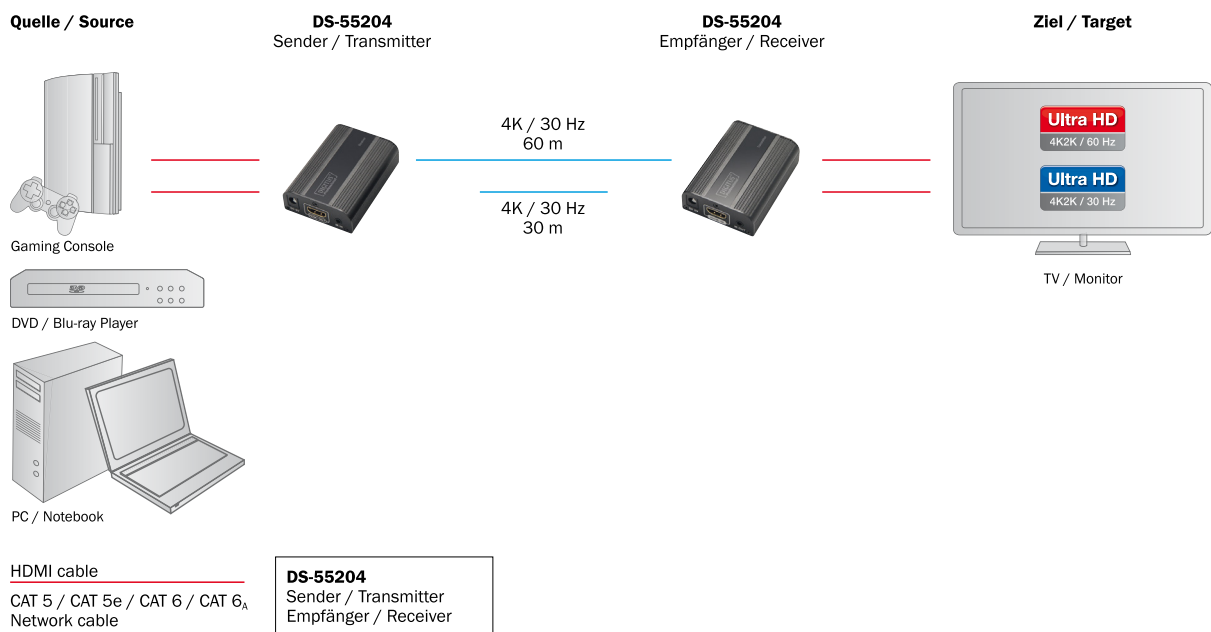

Anwendungsbeispiel:
Application example: