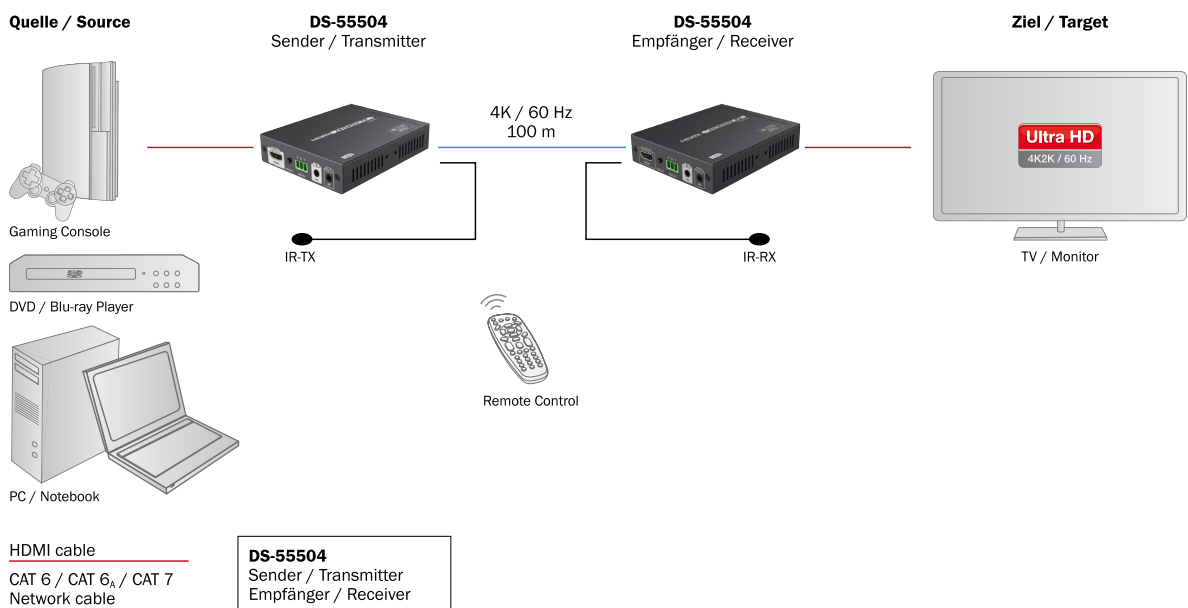

Rückansicht:
Back view:

Anwendungsbeispiel:
Application example:

HDMI Extender Set, Full HD
HDMI Extender Set, Full HD

- Verlängert die maximale Länge für HDMI Kabel auf bis zu 50 m über ein einfaches Netzwerkkabel
- Höchste unterstützte Video-Auflösung: 1080p / 60 Hz
- Unterstützt CAT 6 und CAT 6_a Netzwerkkabel
- EDID-Switch - Ermöglicht das Einstellen von Auflösung und Audio-Format an der Sende-Einheit
- HDMI Loop Out - Ermöglicht den Anschluss eines lokalen Monitors an der Sende-Einheit
- Unterstützt PoE (Power over Ethernet) - somit ist eine Stromversorgung für die Empfängereinheit nicht erforderlich
- Unterstützt HDCP 1.2a
- Bandbreite: 4,95 Gbps
- Farbtiefe: 8 bit
- Unterstützt unkomprimierte Audiosignale wie LPCM
- Metall-Gehäuse
- Kompakte Größe, einfache Handhabung sowie Installation