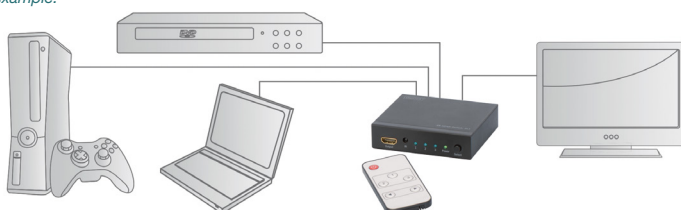

Anwendungsbeispiel:
Application example: