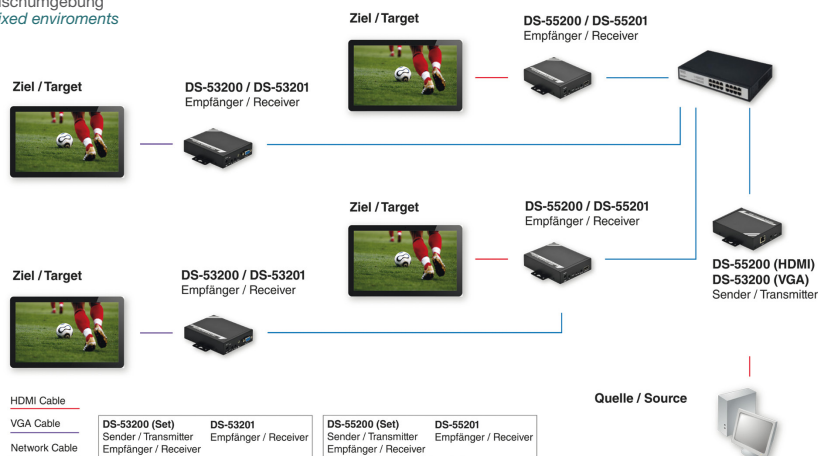

Sender / Empfänger-Sets *Transmitter / Receiver Sets*

Art.-Nr. <i>Item Code</i>	EAN	Schnittstelle <i>Interface</i>
DS-55200	4016032353768	HDMI

HDMI über IP Extender (Set) HDMI over IP Extender (Set)

- HDMI-Sender / Empfänger-Set
- Einfache Installation mit preiswerten Cat.5/6 Netzwerkkabeln
- Nutzung der vorhandenen Netzwerkinfrastruktur für die Signalübertragung
- Jedes Paar (Sender & Empfänger) verlängert das Signal auf bis zu 100 m (330 Fuß)
- 1080p Full HD Unterstützung
- HDTV kompatibel (720p, 1080i, 1080p)
- Unterstützt Stereo 2.0
- Kaskadierbare Empfänger bis zu 10 Einheiten
- Konsolenanschluss (RS-232 Port) für Remote Management
- Optionale Unterstützung für eine Infrarot-Fernbedienung (IR)-Steuerung
- HDMI-Anschluss für lokale Live-Darstellung
- Einbaufähig
- Abmessungen (L x B x H): 115 x 91 x 28 mm
- Gewicht: 340 g (Sender), 380 g (Empfänger)
- Betriebstemperatur: 0 bis 50 °C

- *HDMI transmitter / receiver set*
- *Easy installation with inexpensive Cat.5/6 cables*
- *Network infrastructure used for signal transmission*
- *Each pair (transmitter & receiver) extends the signal up to 100 m (330 feet)*
- *Supports 1080p Full HD*
- *HDTV compatible (720p, 1080i, 1080p)*
- *Supports stereo 2.0*
- *Cascade-chainable receiver up to 10 layers*
- *Console connection (RS-232 port) for remote management*
- *Optional support for Infrared Remote (IR) control*
- *HDMI interface for local live view*
- *Rack mountable*
- *Dimensions (L x W x H): 115 x 91 x 28 mm*
- *Weight: 340 g (transmitter), 380 g (receiver)*
- *Operating temperature: 0 to 50 °C*

Anwendungsbeispiel: Application example:

1 zu viele Verbindungen 1 to many connections

Mischumgebung Mixed environments

Ansichten: Views:

Empfänger Receiver

Sender Transmitter

4016032353768 / DS-55200

HDMI über IP Extender (Set) HDMI over IP Extender (Set)