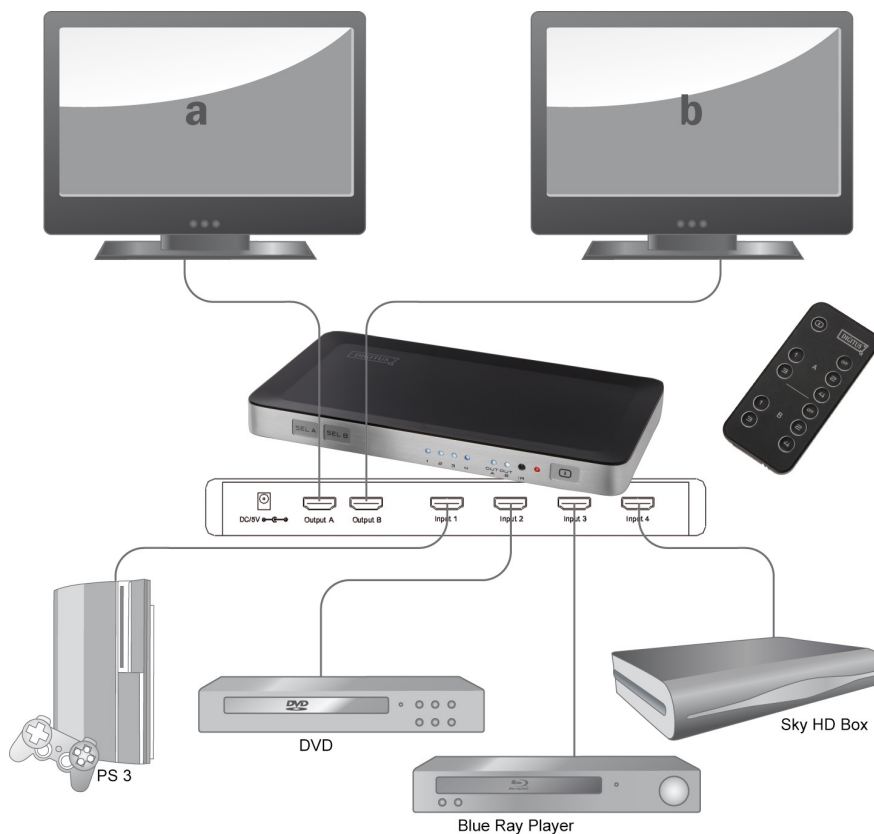

Convenient switching between up to four HDMI and two playback devices without having to swap cables every time and share your media content, independently of each other, in 4K UHD resolution on up to two playback devices

Anwendungsbeispiel:
Application example:

HDMI-Matrix-Switch, 4 x 2-Port
HDMI Matrix Switch, 4 x 2 Port

Full HD
1080p

HDMI™
HIGH-DEFINITION MULTIMEDIA INTERFACE

- Einfaches Umschalten zwischen vier beliebigen HDMI-Quellen
- Beliebige Verteilung von ein oder zwei aus vier möglichen HDMI-Eingangssignalen auf zwei HDMI-Displays
- Mehrere Schaltmethoden: intelligente automatische Auswahl, IR Fernbedienung, Berührungssensor
- Höchste unterstützte Videoauflösung 1080p
- Kompatibel zu High Speed HDMI (1.3b)
- Bandbreite 225MHz/2.25Gbps pro Kanal (6.75Gbps alle Kanäle)
- Farbtiefe 12 Bit pro Kanal (36 Bit alle Kanäle)
- HDCP-Unterstützung
- Unterstützt unkomprimierte Audioformate, z.B. LPCM
- Unterstützt komprimierte Audioformate, z.B. DTS Digital, Dolby Digital, (inkl. DTS-HD und Dolby True HD)

Rückansicht:
Back view:

Anwendungsbeispiel:
Application example:

Automatischer HDMI Switch, 2-Port
Automatic HDMI Switch, 2 Port

Full HD
1080p

HDMI[™]
HIGH-DEFINITION MULTIMEDIA INTERFACE

- 2 HDMI Eingänge, 1 HDMI Ausgang
- Unterstützte Auflösungen:
480p/i, 576p/i, 720p, 1080p/i
- Videobandbreite: 2,5 Gbps/ 250 MHz
- Unterstützt 3D
- HDCP Durchleitung
- CEC Durchleitung
- Status LEDs (Verbindungsanzeige)
- 2 HDMI inputs, 1 HDMI output
- Supported resolutions:
480 p/i, 576 p/i, 720 p, 1080 p/i
- Video bandwidth: 2.5 Gbps/ 250 MHz
- Supports 3D
- HDCP passthrough
- CEC passthrough
- Status LEDs (connection status)