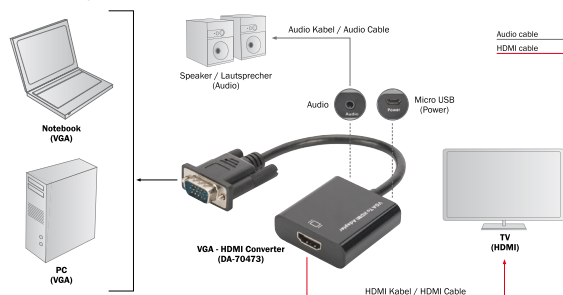

Anwendungsbeispiel:
Application example: