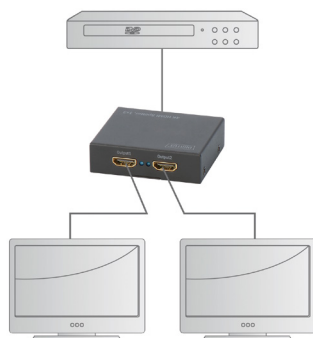

4K HDMI Splitter, 1x4
4K HDMI Splitter, 1x4

- HDMI-Anschlüsse: 1 Eingang, 4 Ausgänge
- Unterstützt Ultra HD, 4096 x 2160p Auflösung
- Unterstützt 4K Full HD, Full 3D, 4K2K Video
- Unterstützt Deep Color, 30/36 bit
- Status LEDs (Verbindungsanzeige)
- Standard HDMI / High Speed HDMI konform
- Unterstützt komprimierte Audioformate, z.B. DTS Digital, Dolby Digital (inkl. DTS-HD und Dolby True HD)
- Unterstützt Standard Audio, DSD Audio, HD (HBR) Audio
- Unterstützt HDCP Repeater
- Integrierter HDMI-Signalverstärker - Zusätzliche Kabellänge von 5 m (Standard HDMI) bzw. bis zu 15 m (High Speed HDMI) möglich
- Konform zu HDCP Rev. 1.3

- *HDMI connections: 1 input, 4 outputs*
- *Supports Ultra HD (30Hz), 4096 x 2160 pixel resolution*
- *Supports 4K, Full HD, Full 3D, 4K2K video*
- *Supports Deep Color, 30/36-bit*
- *Status LEDs (connection status)*
- *Complies with Standard HDMI / High Speed HDMI*
- *Supports compressed audio formats, e.g., DTS Digital, Dolby Digital (including DTS-HD and Dolby True HD)*
- *Supports Standard audio, DSD audio, HD (HBR) audio*
- *Supports HDCP repeaters*
- *The integrated HDMI signal amplifier supports additional cable lengths of 5 m (Standard HDMI) and even up to 15 m (High Speed HDMI)*
- *Complies with HDCP Ver. 1.3*

4016032366232 / DS-47304
4K HDMI Splitter, 1x4 4K HDMI Splitter, 1x4

4K HDMI Splitter, 1x2
4K HDMI Splitter, 1x2