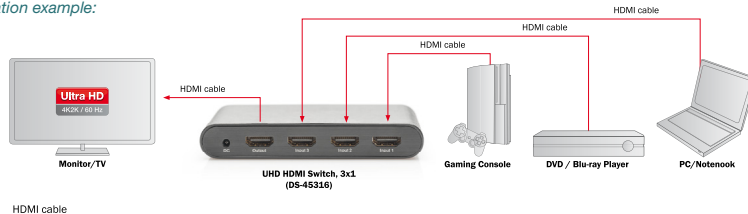

Anwendungsbeispiel:
Application example:

Rückansicht:
Back view:

4016032442486 / DS-45316
UHD HDMI Switch, 3x1 UHD HDMI Switch, 3x1

UHD HDMI Switch, 5x1 UHD HDMI Switch, 5x1

- Bequemer Wechsel zwischen bis zu 5 HDMI-Quellen, ohne lästiges Umstecken
- Entdecken Sie das volle Potenzial von UHD - Unterstützt Ultra HD 4K2K (60Hz)
- Auflösungen: 4K2K (60Hz), 4K2K (30Hz), 1080p, 1080i, 720p, 576p, 576i, 480p, 480i
- Unterstützt HDCP 2.2
- Unterstützt 600 MHz (max.) Bandbreite - 6 Gbit/s (max.) Transferrate pro Kanal
- Edles Aluminium-Gehäuse
- Unterstützt HDTV
- Unterstützt 21:9 Weitwinkel-KinofORMAT
- Unterstützt High Dynamic Range (HDR) Video
- Unterstützt Deep Color: 12bit Farbtiefe pro Kanal
- Standard HDMI / High Speed HDMI konform
- Unterstützt komprimierte Audioformate, z.B. DTS Digital, Dolby Digital (inkl. DTS-HD und Dolby True HD)

- Convenient switching between up to five HDMI sources without the burdensome reconnection
- Discover the full potential of UHD - it supports Ultra HD 4K2K (60Hz)
- Resolutions: 4K2K (60Hz), 4K2K (30Hz), 1080p, 1080i, 720p, 576p, 576i, 480p, 480i
- Supports HDCP 2.2
- Supports 600 MHz (max.) bandwidth - 6 Gbit/s (max.) transfer rate per channel
- Premium aluminum housing
- Supports HDTV
- Supports 21:9 wide-angle cinema format
- Supports High Dynamic Range (HDR) video
- Supports Deep Color: 12 bit color depth per channel
- Standard HDMI/High Speed HDMI compliant
- Supports compressed audio formats, e.g. DTS digital, Dolby Digital (incl. DTS-HD and Dolby True HD)

Ultra HD
4K2K / 60 Hz

HDMI™
HIGH-DEFINITION MULTIMEDIA INTERFACE