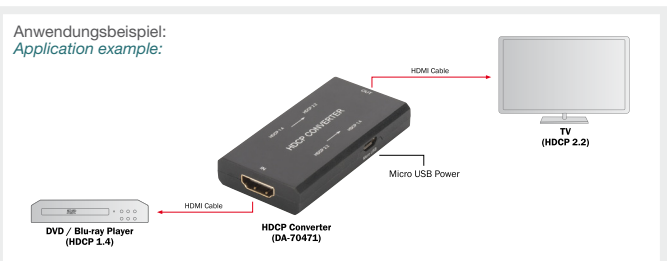

4K HDMI EDID Emulator *4K HDMI EDID Emulator*

1. Emuliert HDMI EDID (Extended Display Identification Data) Informationen
   - Verfügt über voreingestellte EDID-Daten (Auflösungen/Timings)
   - Klonfunktion - Ermöglicht das Auslesen und Klonen der EDID-Daten eines angeschlossenen TV's/Bildschirms/Monitors
   - Unterstützt Auflösungen bis zu UHD 4K2K / 60 Hz
   - HDCP Pass-Through
   - 1x HDMI Eingang: HDMI-Stecker zum Anschluss an die Signalquelle
   - 1x HDMI Ausgang: HDMI-Buchse zum Anschluss des HDMI Kabel
   - Unterstützt HDCP 2.2 / 1.4
   - Unterstützt VESA und CEA Spezifikationen
   - LED Aktivitätsanzeige
   - Benötigt keine externe Stromversorgung
2. *Emulates HDMI EDID (Extended Display Identification Data) information*
   - *Has preset EDID data (resolutions/timings)*
   - *Clone function - allows you to read and clone the EDID data of a connected TV/screen/monitor*
   - *Supports resolutions up to UHD 4K2K / 60Hz*
   - *HDCP pass-through*
   - *1x HDMI input: HDMI connector for connection to the signal source*
   - *1x HDMI output: HDMI socket for connection of the HDMI cable*
   - *Supports HDCP 2.2 / 1.4*
   - *Supports VESA and CEA specifications*
   - *Requires no external power supply*

4016032442554 / DA-70466
4K HDMI EDID Emulator *4K HDMI EDID Emulator*

4K HDMI HDCP Konverter *4K HDMI HDCP Converter*