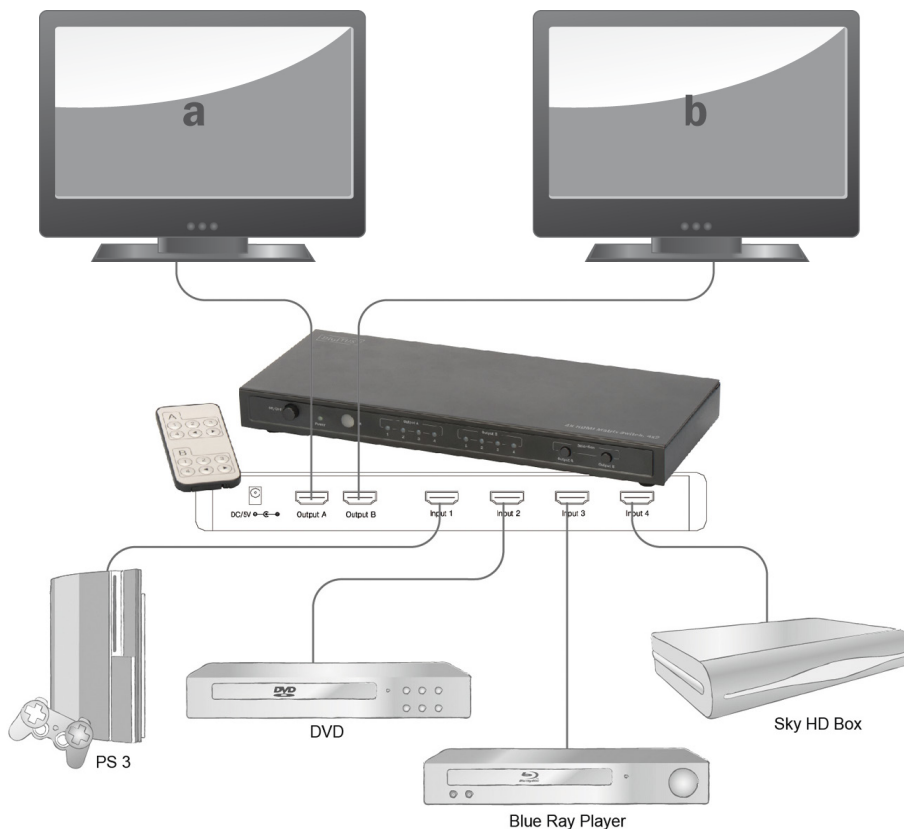

Wechseln Sie bequem zwischen bis zu 4 HDMI- und 2 Wiedergabegeräten ohne lästiges Umstecken und verteilen Sie Ihre Medien-Inhalte, unabhängig von einander, in 4K UHD Auflösung auf bis zu 2 Wiedergabegeräte

Convenient switching between up to four HDMI and two playback devices without having to swap cables every time and share your media content, independently of each other, in 4K UHD resolution on up to two playback devices

Anwendungsbeispiel:
Application example: