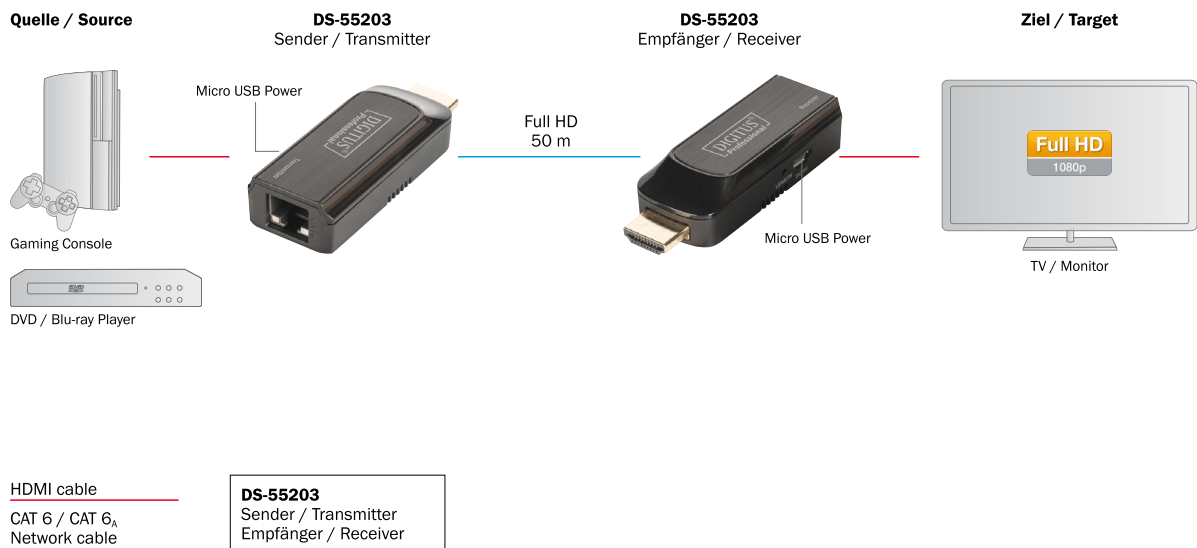

Anwendungsbeispiel:
Application example: