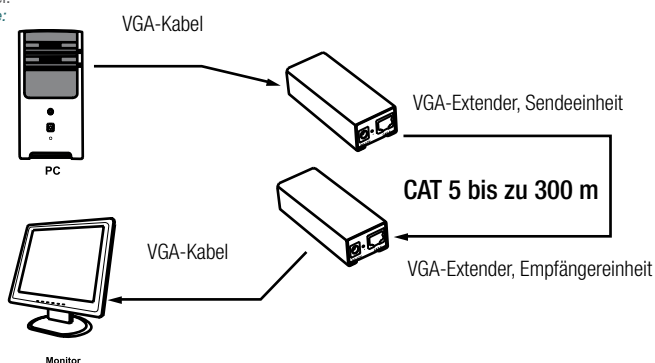

Anwendungsbeispiel:
Application example: