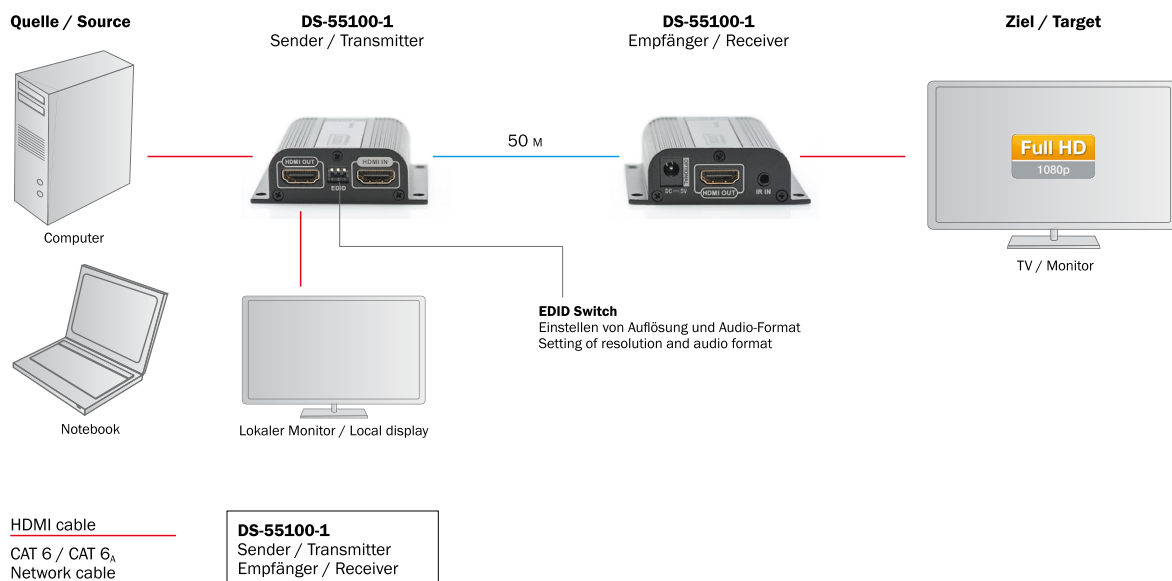

HDMI Extender Set, Full HD
HDMI Extender Set, Full HD

- Verlängert die maximale Länge für HDMI Kabel auf bis zu 50 m über ein einfaches Netzwerkkabel
- Höchste unterstützte Video-Auflösung: 1080p / 60 Hz
- Unterstützt CAT 6 und CAT 6_a Netzwerkkabel
- EDID-Switch - Ermöglicht das Einstellen von Auflösung und Audio-Format an der Sende-Einheit
- HDMI Loop Out - Ermöglicht den Anschluss eines lokalen Monitors an der Sende-Einheit
- Unterstützt PoE (Power over Ethernet) - somit ist eine Stromversorgung für die Empfängereinheit nicht erforderlich
- Unterstützt HDCP 1.2a
- Bandbreite: 4,95 Gbps
- Farbtiefe: 8 bit
- Unterstützt unkomprimierte Audiosignale wie LPCM
- Metall-Gehäuse
- Kompakte Größe, einfache Handhabung sowie Installation

- Extends the maximum length for HDMI cable to up to 50 m via a simple network cable
- Highest supported video resolution: 1080p / 60 Hz
- Supports CAT 6 and CAT 6_a network cables
- EDID Switch - Allows you to set resolution and audio format on the transmitter unit
- HDMI Loop Out - Allows you to connect a local monitor to the transmitter unit
- Supports PoE (Power over Ethernet) - thus no power supply is required for the receiver unit
- Supports HDCP 1.2a
- Bandwidth: 4.95 Gbps
- Color depth: 8 bit
- Supports uncompressed audio signals such as LPCM
- Metal casing
- Compact size, simple use and installation

Rückansicht:
Back view:

Anwendungsbeispiel:
Application example: