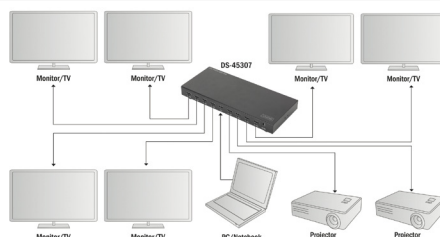

4016032424772 / DS-43304
UHD HDMI Splitter, 1x8 UHD HDMI Splitter, 1x8