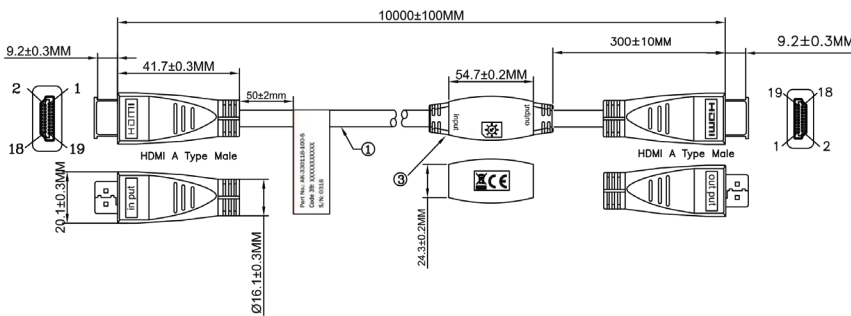

Ansichten:
View: