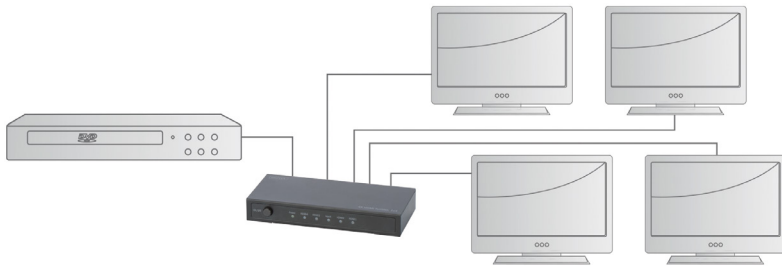

Anwendungsbeispiel:
Application example: