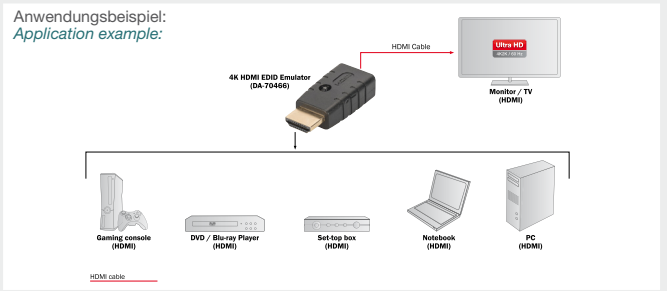

- Emuliert HDMI EDID (Extended Display Identification Data) Informationen
 - Verfügt über voreingestellte EDID-Daten (Auflösungen/Timings)
 - Klonfunktion - Ermöglicht das Auslesen und Klonen der EDID-Daten eines angeschlossenen TV's/Bildschirms/Monitors
 - Unterstützt Auflösungen bis zu UHD 4K2K / 60 Hz
 - HDCP Pass-Through
 - 1x HDMI Eingang: HDMI-Stecker zum Anschluss an die Signalquelle
 - 1x HDMI Ausgang: HDMI-Buchse zum Anschluss des HDMI Kabel
 - Unterstützt HDCP 2.2 / 1.4
 - Unterstützt VESA und CEA Spezifikationen
 - LED Aktivitätsanzeige
 - Benötigt keine externe Stromversorgung
- *Emulates HDMI EDID (Extended Display Identification Data) information*
 - *Has preset EDID data (resolutions/timings)*
 - *Clone function - allows you to read and clone the EDID data of a connected TV/screen/monitor*
 - *Supports resolutions up to UHD 4K2K / 60Hz*
 - *HDCP pass-through*
 - *1x HDMI input: HDMI connector for connection to the signal source*
 - *1x HDMI output: HDMI socket for connection of the HDMI cable*
 - *Supports HDCP 2.2 / 1.4*
 - *Supports VESA and CEA specifications*
 - *Requires no external power supply*