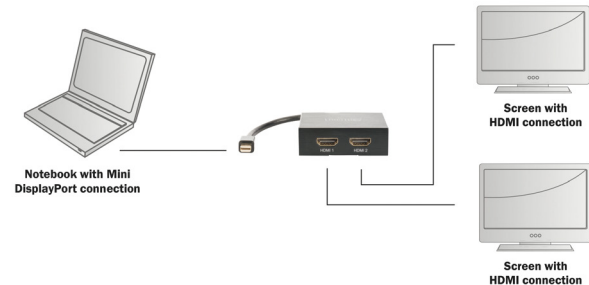

4K Mini DisplayPort - HDMI Splitter, 1x2
4K Mini DisplayPort - HDMI Splitter, 1x2

Ultra HD
4K2K / 30 Hz

HDMI™
HIGH-DEFINITION MULTIMEDIA INTERFACE