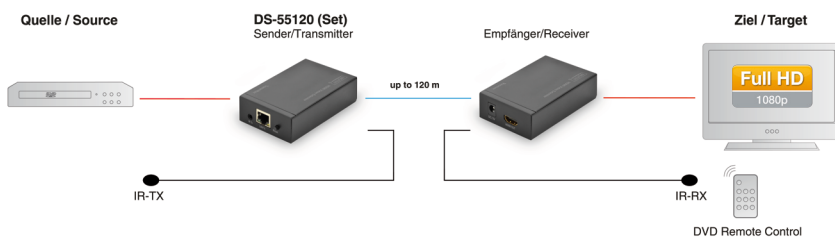

Rückansicht:
Back view:

Anwendungsbeispiel:
Application example:

HDMI Video Extender über CAT 5 / IP

HDMI Video Extender over CAT 5 / IP

- CAT 5 / IP HDMI Extender bestehend aus einer Sende- und einer Empfangseinheit
- Für Verlängerungen von bis zu 120 Metern
- Videoauflösung bis zu 1080p (Full HD)
- Integrierte bidirektionale IR-Schnittstelle - Einfache Steuerung der Eingangsquelle mit einer Fernbedienung
- Unterstützt 3D
- Bandbreite 165MHz 1,65Gbps pro Kanal (4,95Gbps über alle Kanäle)
- CAT5e/6 - Entspricht dem IEEE-568B Standard
- Betriebstemperatur: 0 bis 55 °C

- CAT 5 / IP HDMI extender consisting of transmitter and receiver unit
- For extension up to 120 meter (1 to 1 connection)
- Display your video content to up to 253 screens by using additional receiver units and your existing network infrastructure (over IP connection)
- Additional receiver units (DS-55121) available
- Video resolutions up to 1080p (Full HD)
- Integrated bidirectional IR-Interface - Easy control of the input source with a remote control
- Supports 3D
- Bandwidth 165 MHz/1.65 Gbps per channel (4.95 Gbps all channel)
- CAT 5e/6 - Follow the standard of IEEE-568B
- Operating temperature: 0 to 55 °C

Option 1: Verlängerungen des HDMI-Signals bis zu 120 m (1 zu 1 Verbindung über ein CAT 5 Netzkabel)

Option 1: Extensions of the HDMI signal up to 120 m (1 to 1 Connection over CAT 5 Network Cable)

Option 2: Zeigen Sie Ihre Video-Inhalte auf bis zu 253 Bildschirmen mit Hilfe Ihrer bestehenden Netzwerkinfrastruktur (über IP-Verbindung)

Option 2: Distribute your video content on up to 253 Screens (over IP connection)

Anwendungsbeispiel:
Application example:

1 zu 1 Verbindung
1 to 1 connection

HDMI
CAT 5e/CAT 6
Network Cable
(TCP/IP Standard)