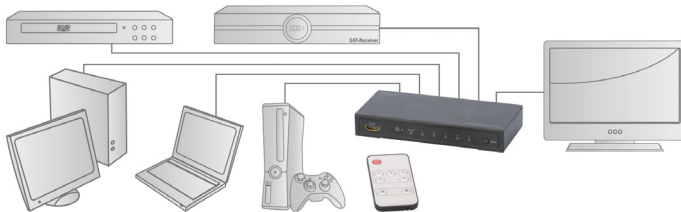

Anwendungsbeispiel:
Application example: