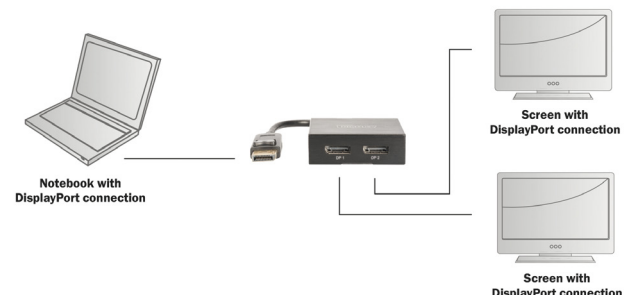

Anwendungsbeispiel:
Application example: