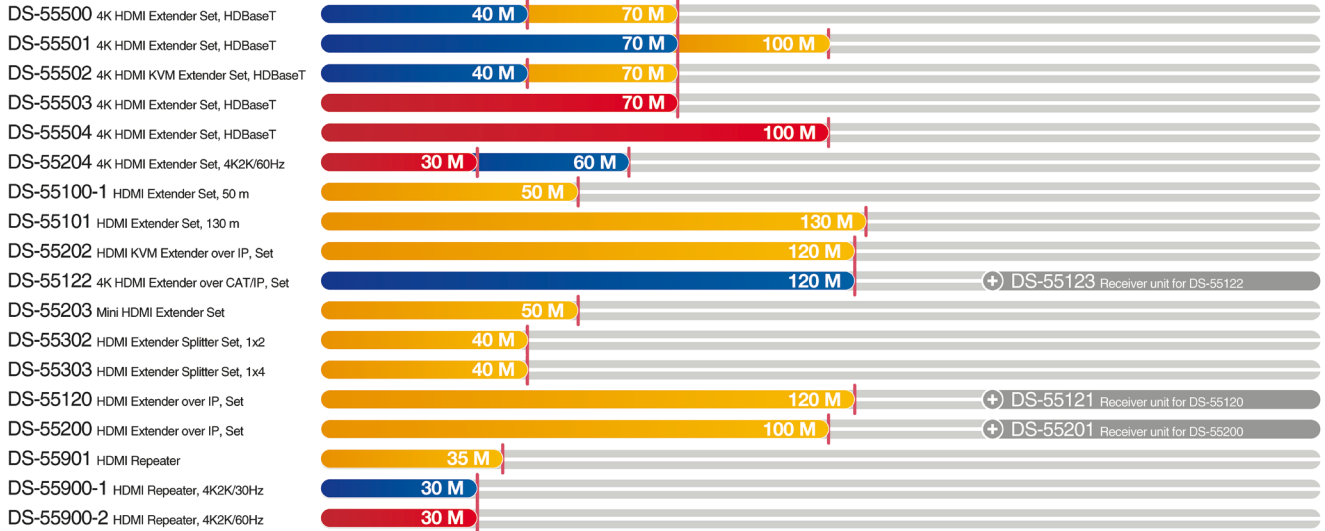

SIGNAL VERLÄNGERUNG

SIGNAL EXTENSIONS

- Full HD 1080p
- 4K2K / 30 Hz
- 4K2K / 60 Hz
- RS232 data
- SVGA
- Audio signal

HDMI

M = Meter / meters

VGA

RS232

Audio

HDMI KVM Extender über IP, Set
HDMI KVM Extender over IP, Set

- Verlängert die maximale Länge für HDMI Kabel auf bis zu 120 m über ein einfaches Netzwerkkabel
- Verlängerung des Signals (unbegrenzte Distanz) über die bestehende lokale Netzwerkinfrastruktur (über IP-Verbindung)
- Höchste unterstützte Video-Auflösung: 1080p / 60 Hz
- Unterstützt KVM-Funktion - bequeme Steuerung von Maus & Tastatur über USB an der Empfängereinheit
- Unterstützt LAN-Standard 802.3 Ethernet 10/100/100 Mbps
- LED-Aktivitätsindikator für Funktion, Tastatur und Maus
- Übertragungslängen: 120 m (CAT6), 100 m (CAT5e), 80 m (CAT5)
- Video-Bandbreite: < 70 Mbps
- Video-Latenz: 70 ms
- Audio Support PCM (44.1KHz, 48KHz)
- USB-Tastatur und-Maus Support
- Unterstützt CAT 5/5e/6 Netzwerkkabel nach Standard IEEE-568B
- Plug & Play, keine zusätzliche Software benötigt - Driver CD nur erforderlich sofern keine Maus & Tastatur Funktion
- Stromverbrauch: < 3.5 W (TX oder RX)
- Arbeitstemperatur: 0 ~ 60 °C
- Umgebungstemperatur: -20 ~ 70 °C