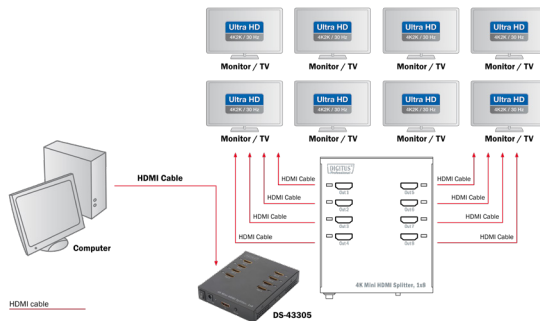

Anwendungsbeispiel:
Application example: