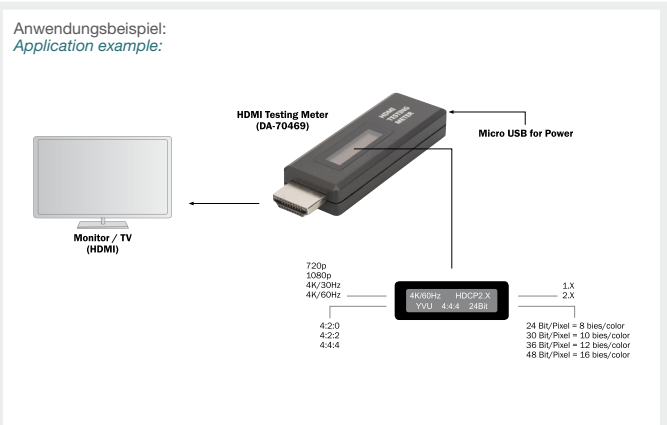

HDMI Tester *HDMI Tester*

1. Konform zu High Speed HDMI mit Ethernet / High Speed HDMI
   - Konform zu HDCP 1.4 / 2.2
   - Erkennt Auflösungen von bis UHD 4K2K / 60 Hz
   - Auslesen der HDCP Version für 1.X oder 2.X
   - Erkennt Farbraum (4:4:4 / 4:2:2 / 4:2:0) sowie Farbtiefe (24, 30, 36, 48 Bit)
   - Stromversorgung über Micro USB Kabel (inkl.)
   - LCD-Display
2. *Conforms to High Speed HDMI with Ethernet / High Speed HDMI*
   - *Conforms to HDCP 1.4 / 2.2*
   - *Detects resolutions up to UHD 4K2K / 60 Hz*
   - *Reads the HDCP version for 1.X or 2.X*
   - *Detects color space (4:4:4 / 4:2:2 / 4:2:0) and color depth (24, 30, 36, 48 bit)*
   - *Power supply via micro USB cable (incl.)*
   - *LCD display*