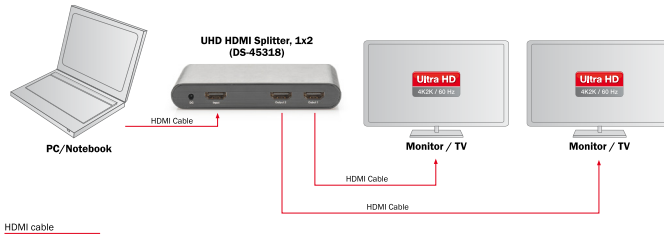

Anwendungsbeispiel:
Application example:

Rückansicht:
Back view:

4016032442516 / DS-45318
UHD HDMI Splitter, 1x2 UHD HDMI Splitter, 1x2

UHD HDMI Splitter, 1x4

UHD HDMI Splitter, 1x4

1. Einfacher Anschluss von 4 Wiedergabe-Geräten (Fernseher, Monitor, Beamer) an 1 HDMI-Eingangsquelle
   - Entdecken Sie das volle Potenzial von UHD - Unterstützt Ultra HD 4K2K (60 Hz)
   - Auflösungen: 4K2K (60Hz), 4K2K (30Hz), 1080p, 1080i, 720p, 576p, 576i, 480p, 480i
   - Unterstützt HDCP 2.2
   - Unterstützt 600 MHz (max.) Bandbreite - 6 Gbit/s (max.) Transferrate pro Kanal
   - Edles Aluminium-Gehäuse
   - Unterstützt 21:9 Weitwinkel-KinofORMAT
   - Unterstützt High Dynamic Range (HDR) Video
   - Unterstützt Deep Color: 12bit Farbtiefe pro Kanal
   - Standard HDMI / High Speed HDMI konform
   - Unterstützt komprimierte Audioformate, z.B. DTS Digital, Dolby Digital (inkl. DTS-HD und Dolby True HD)
   - Unterstützt Standard Audio, DSD Audio, HD (HBR) Audio
2. *Simple connection of 4 playback devices (television, monitor, projector) on 1 HDMI input source*
   - *Discover the full potential of UHD - it supports Ultra HD 4K2K (60 Hz)*
   - *Resolutions: 4K2K (60Hz), 4K2K (30Hz), 1080p, 1080i, 720p, 576p, 576i, 480p, 480i*
   - *Supports HDCP 2.2*
   - *Supports 600 MHz (max.) bandwidth - 6 Gbit/s (max.) transfer rate per channel*
   - *Premium aluminum housing*
   - *Supports 21:9 wide-angle cinema format*
   - *Supports High Dynamic Range (HDR) video*
   - *Supports Deep Color: 12 bit color depth per channel*
   - *Standard HDMI/High Speed HDMI compliant*
   - *Supports compressed audio formats, e.g. DTS digital, Dolby Digital (incl. DTS-HD and Dolby True HD)*
   - *Supports Standard audio, DSD audio, HD (HBR) audio*