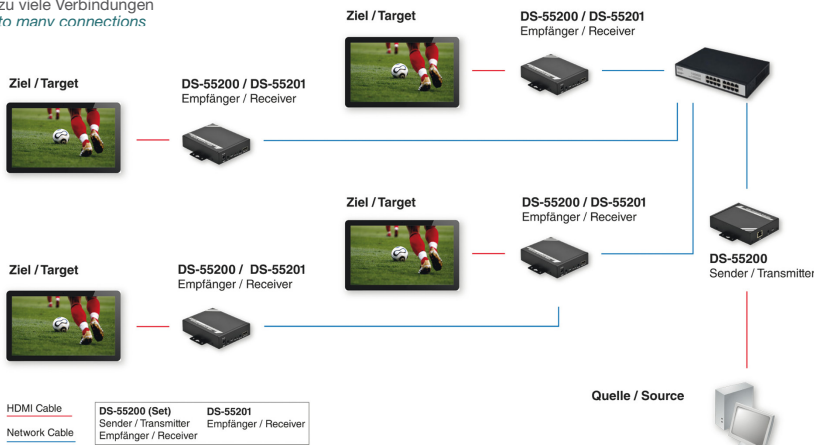

Anwendungsbeispiel: Application example:

1 zu viele Verbindungen 1 to many connections