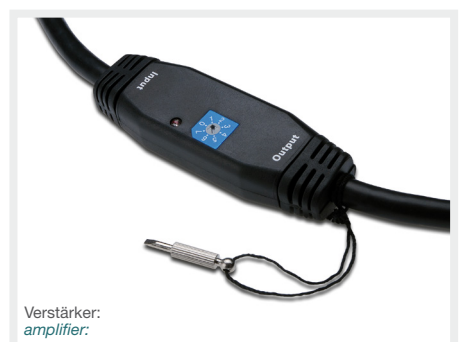

Anschluss 1: <i>Connector 1:</i>	HDMI Typ A, Stecker <i>HDMI type A, plug</i>
Anschluss 2: <i>Connector 2:</i>	HDMI Typ A, Stecker <i>HDMI type A, plug</i>
HDMI Standard: <i>HDTV standards:</i>	High Speed HDMI <i>Full HD</i>
Haube: <i>Hood:</i>	Plastik <i>plastic</i>
Schirmung: <i>Shielding:</i>	doppelt Schirmung <i>double shielding</i>
AWG:	28
Adern Material: <i>Wire material:</i>	CU
Kontaktfläche: <i>Color connector:</i>	vergoldet <i>gold-plated</i>
Farbe Kabel: <i>Color cable:</i>	schwarz <i>black</i>
Farbe Anschlüsse: <i>Color connector:</i>	schwarz <i>black</i>
Länge: <i>Length:</i>	10 m / 15 m / 20 m / 30 m / 40 m
Sortiment: <i>Assortment:</i>	HDMI Kabel <i>HDMI cables</i>