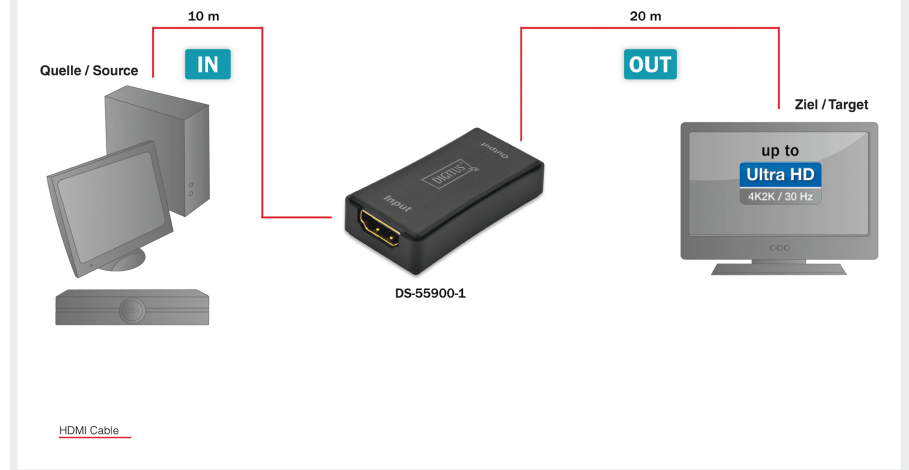

Anwendungsbeispiel:
Application example: