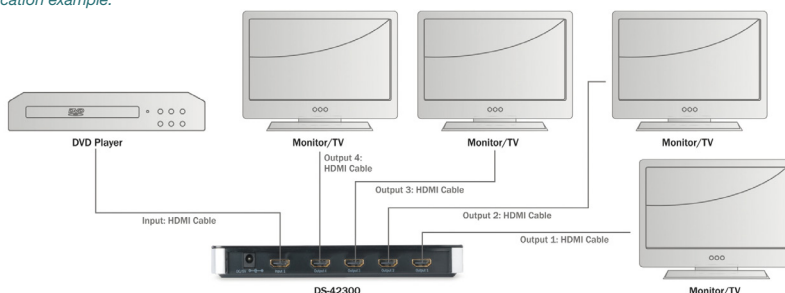

Anwendungsbeispiel:
Application example: