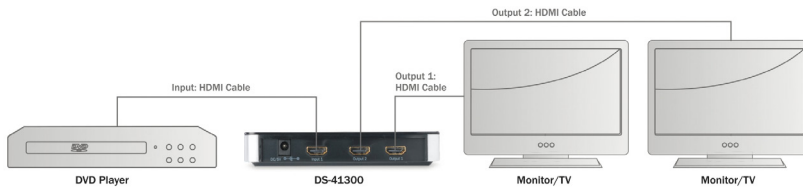

Anwendungsbeispiel:
Application example:

Rückansicht:
Back view:

4016032271536 / DS-41300
HDMI-Video-Splitter, 2-Port HDMI Video Splitter, 2 Port

HDMI-Video-Splitter, 4-Port HDMI Video Splitter, 4 Port

- Gleichzeitige Wiedergabe eines HDMI-Videosignals auf mehreren Ausgabegeräten
- Einfache Handhabung: Sekundenschnelle Installation, keine zu tätige Einstellungen
- Kaskadierbar: erweiterte Verteilung über Kaskadierung mehrerer HDMI-Splitter
- Höchste unterstützte Videoauflösung 1080p
- Unterstützt die 3D-Funktion in allen Formaten, 1080p@23.98/24Hz, 720p@59.94/60Hz/50Hz
- Bandbreite 225MHz/2,25Gbps pro Kanal (6,75Gbps alle Kanäle)
- Farbtiefe 12 Bit pro Kanal (36 Bit alle Kanäle)
- HDCP-Unterstützung
- Unterstützt unkomprimierte Audioformate, z.B. LPCM
- Unterstützt komprimierte Audioformate, z.B. DTS Digital, Dolby Digital (inkl. DTS-HD und Dolby True HD)

- *Simultaneous display of one HDMI video signal on different output devices*
- *Easy to Use: Install in seconds, no need of setting*
- *Cascadeable: Large distribution achieved by cascading the HDMI Amplifier Splitter*
- *Highest supported video resolution 1080p*
- *Supports 3D all format, including 1080p@23.98/24Hz, 720p@59.94/60Hz/50Hz*
- *Bandwidth: 225 MHz/2.25Gbps per channel (6.75Gbps all channel)*
- *Supports 12bit per channel (36bit all channel) deep color*
- *Supports HDCP*
- *Supports uncompressed audio such as LPCM*
- *Supports compressed audio such as DTS Digital, Dolby Digital (including DTS-HD and Dolby True HD)*

Full HD
1080p

HDMI™
HIGH-DEFINITION MULTIMEDIA INTERFACE