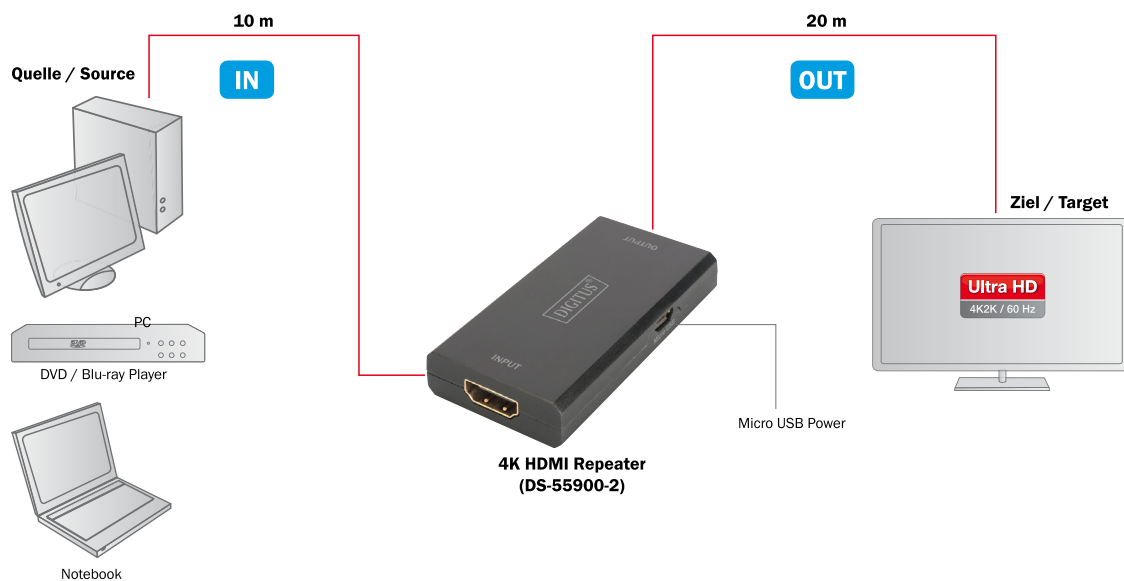

Anwendungsbeispiel:
Application example: