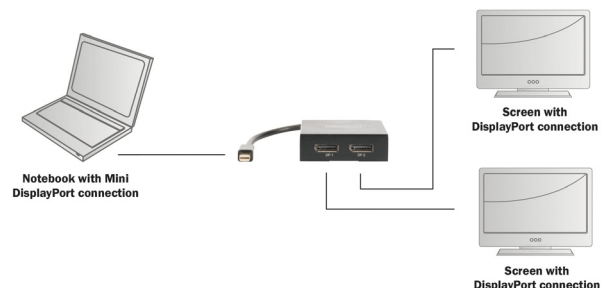

Anwendungsbeispiel:
Application example: