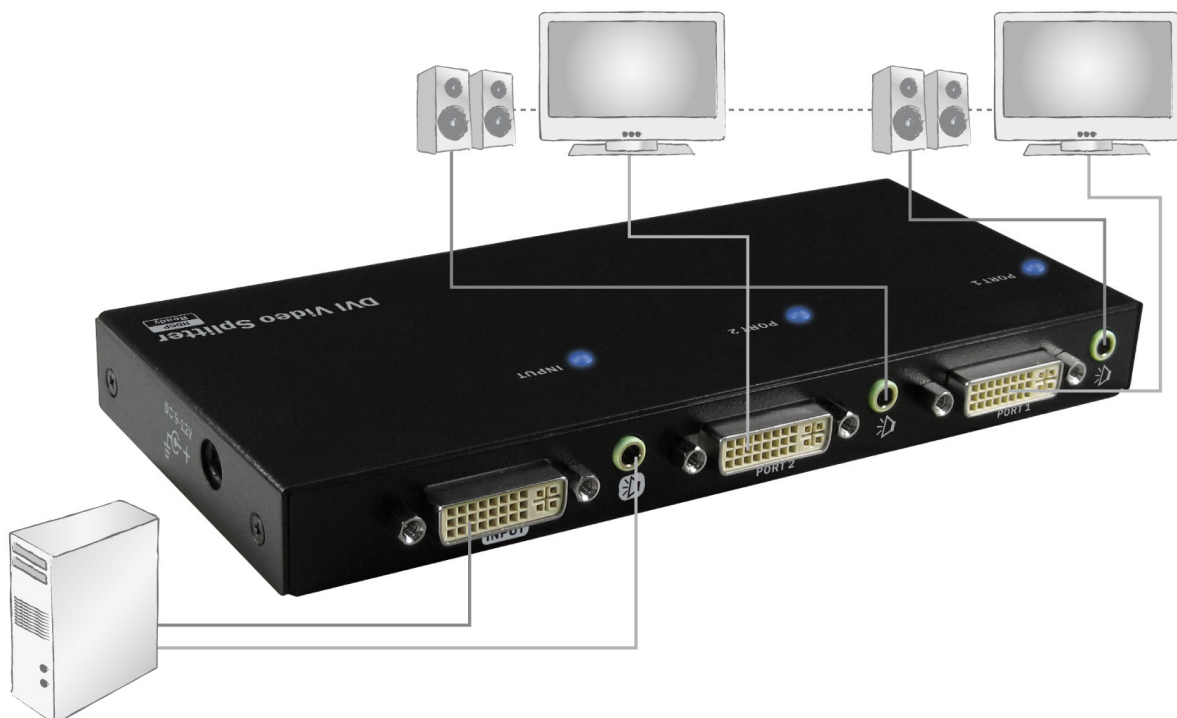

Anwendungsbeispiel:
Application example: