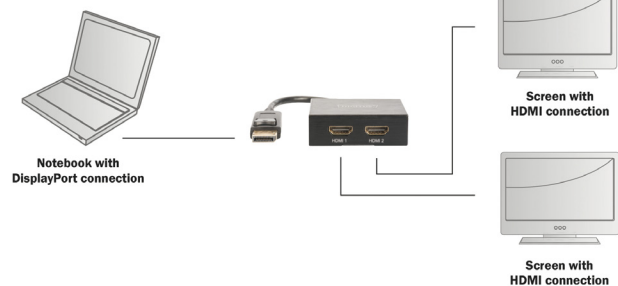

4K DisplayPort - HDMI Splitter, 1x2
4K DisplayPort - HDMI Splitter, 1x2

Ultra HD
4K2K / 30 Hz

HDMI™
HIGH-DEFINITION MULTIMEDIA INTERFACE

- Verteilt ein DisplayPort-Signal auf bis zu zwei HDMI-fähige Geräte wie externe Monitore, Fernsehgeräte, Projektoren, etc.
- Unterstützt 4K Ultra HD (30Hz), 4096 x 2160p Auflösung
- MST (Multi-Stream-Transport) Unterstützung - Darstellung von zwei unterschiedlichen Inhalten auf den jeweiligen HDMI-Bildschirmen
- Ideale Lösung für Video-Wand-Präsentationen oder Grafikanwendungen
- DisplayPort 1.2a kompatibel
- Eingang: 1x DisplayPort
- Ausgänge: 2x HDMI
- Unterstützt Deep Color, 16 bit
- HDCP 1.3 Unterstützung
- HDMI Bandbreite: 3 Gbps pro Kanal
- Unterstützt HDCP Repeater
- Unterstützt digitale Audioübertragung
- Unterstützt bis zu 8 Kanal LPCM, komprimierte Audio und HBR Audio Formate
- Unterstützt 3D-Video
- Kabellänge: 10 cm / 18 cm inkl. Steckverbinder
- Kompaktes Gehäuse - perfekt für eine dezente Platzierung
- Netzteil: 5V/1A
- Geringer Stromverbrauch (Standby Modus: 25mW)