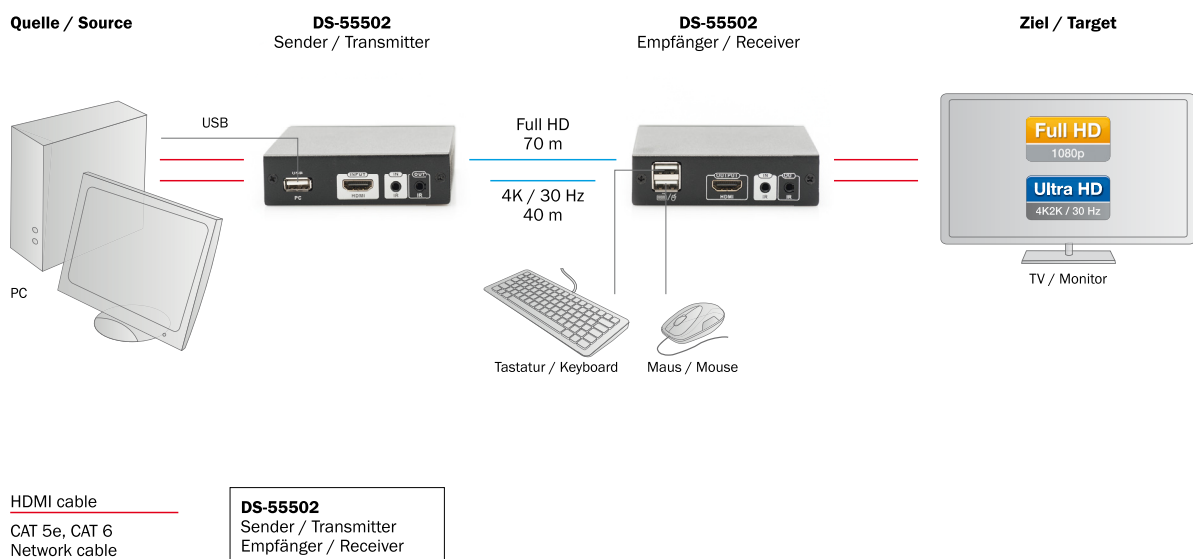

Anwendungsbeispiel:
Application example: