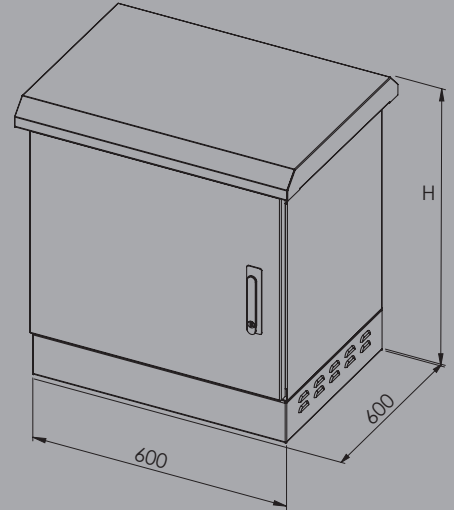

### Zemin Tipi Bazalı Kabinet

- Zemine monte edilebilir.
- IP66 Yapısı ile toz ve su girişine karşı tam koruma.
- Dış cidar 1.5mm DKP çelik sac.
- İç cidar 1mm galvanizli sac.
- Cidarlar arası 10 mm ısı yalıtım malzemesi
- Paslanmaya karşı üstün etkili kataforez kaplamalı.
- Açılabilir ve kilitlenebilir ön kapak.
- Toz filtreli hava giriş panjurları.
- Toz filtreli fan hava tahliye bölümü.
- Fan modülüne dışarıdan erişim sağlayan açılabilir şapka yapısı.
- Standart 100mm bazalı.
- Alt bölümde yer alan rekorlu kablo giriş yuvaları.
- Ral 7035 boyalı.
- IP66 sertifikalı.

#### IP66 Zemin Tipi Bazalı Kabinet Genişlik - Width: 600 mm / Derinlik - Depth: 600 mm

Stok No	U	h	H	KG
FFORM OUT-20U600ZW	20	939	1236	82

U: Unit (1U=44,45mm) / h: İç Yükseklik - Inside Height (mm) / H: Dış Yükseklik - Outside Height (mm)