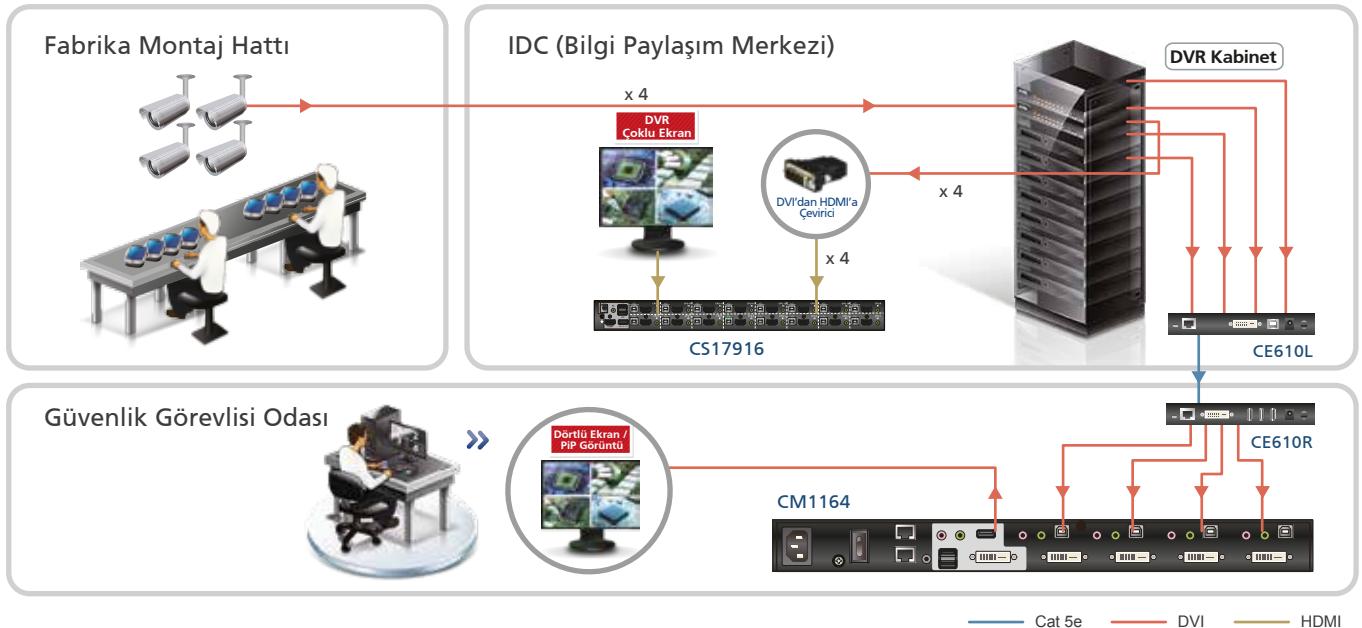

Diğer Uygulama Alanları

Medya ve Yayıncılık

Sağlık

Üretim