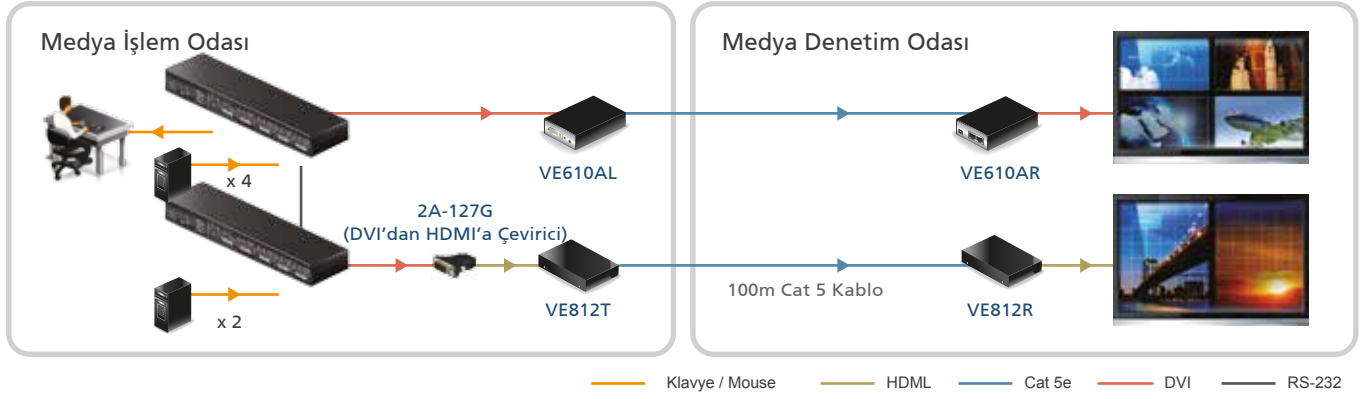

Diğer Uygulama Alanları

Medya ve Yayıncılık