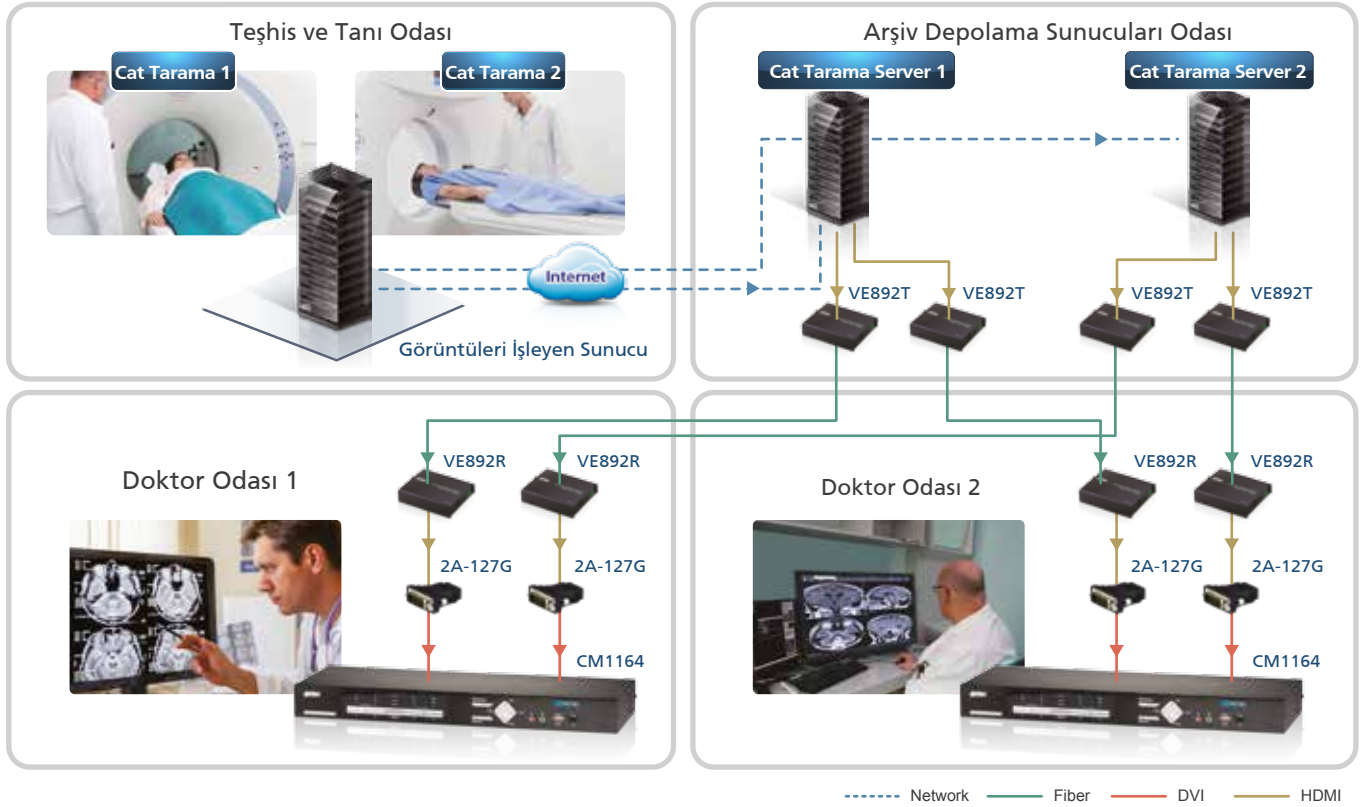

Diğer Uygulama Alanları

Medya ve Yayıncılık

Sağlık

Üretim