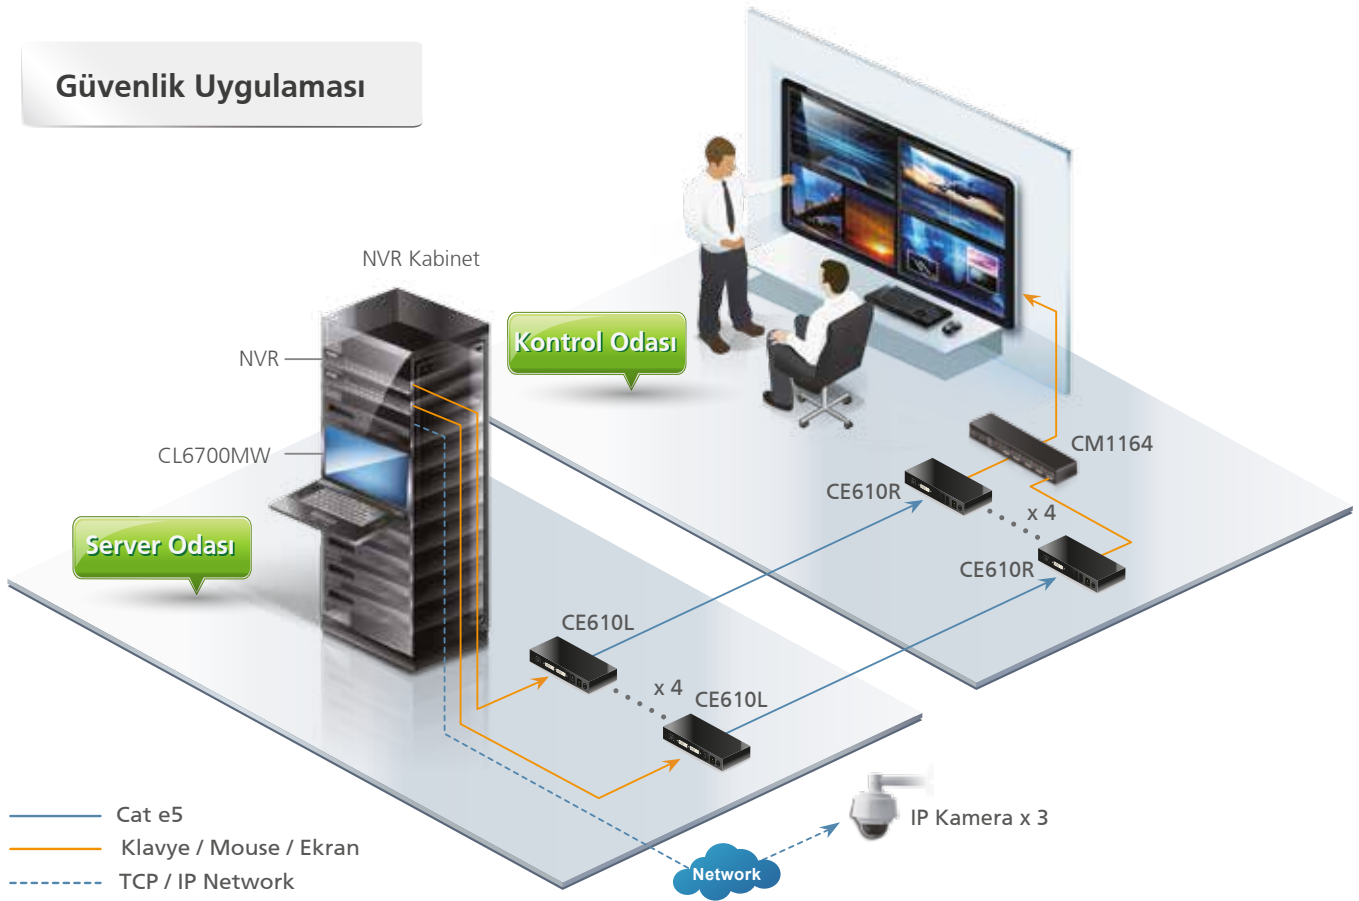

# Çoklu Ekranlarla İzlenebilen Kontrol Odası Çözümü

## Güvenlik Uygulaması

Model No.	CM1164 <b>Dört'lü Ekran</b> Multi-View DVI-D KVMP™ Switch	CL6700MW <b>Full HD</b> DVI Full HD LCD Konsol	CE610 <b>HDBT</b> DVI KVM Sinyal Uzatma Cihazı
Arayüz	DVI-D, USB	DVI-D, HDB-15, HDMI, USB	DVI-D, USB
Ekran Çözünürlüğü	1920 x 1200	1920 x 1080; DDC2B	1920 x 1200
Özellikler	<ul style="list-style-type: none"> <li>Bilgiyarların görüntüleri 4'e, <b>picture-in-picture ve tam ekran mod'unda</b> gösterir</li> <li>Bilgisayarlar arasında geçişler: Hotkey, IR uzaktan kumanda, OSD ve önpanel düğmeler</li> <li>Zincirleme bağlantı ile dört adet CM1164 birbirine bağlanabilir</li> </ul>	<ul style="list-style-type: none"> <li>Full HD 17.3 inch <b>16.9</b> geniş ekran LCD Konsol</li> <li>Çoklu KVM görüntü port'ları - VGA / DVI / HDMI</li> <li>Tek ray üstünde hareket edebilen, kabinette 1U yer işgal eden yapı</li> </ul>	<ul style="list-style-type: none"> <li>HDBase-T teknolojisi sayesinde anti-jamming</li> <li><b>Transparan</b> USB desteği</li> </ul>