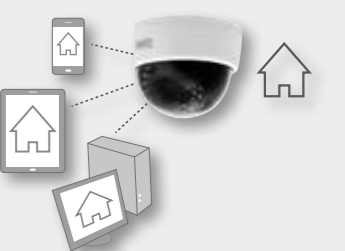

Kayıt & Yedekleme

Ağ video kaydı Plug&View Kameralarınız için mükemmel bir ilave!

DN-16150

Uygulama üzerinden 3 adımda basit kurulum

DIGITUS® Plug&View Kameraları yeni ve inovatif bir kurulum metodu sunuyor:

“my-DIGITUS“ online işlemler servisi ve her bir kameraya özgün kodlar sayesinde kullanıcı ve kamera arasında otomatik bağlantı kuruluyor. Zaman alıcı ve detaylı bir kurulumu, son derece kolay bir hale getirmek için:

1 Ağ bağlantısı kurunuz

2 Uygulamayı indiriniz veya kameranızı www.plug-view.com adresinden kaydediniz.

3 Kullanıma hazır!

OptiView Pro geniş açılı, küp IP-Kamera

DN-16046

OptiDome dekorasyon dostu, küre IP tavan- kamerası