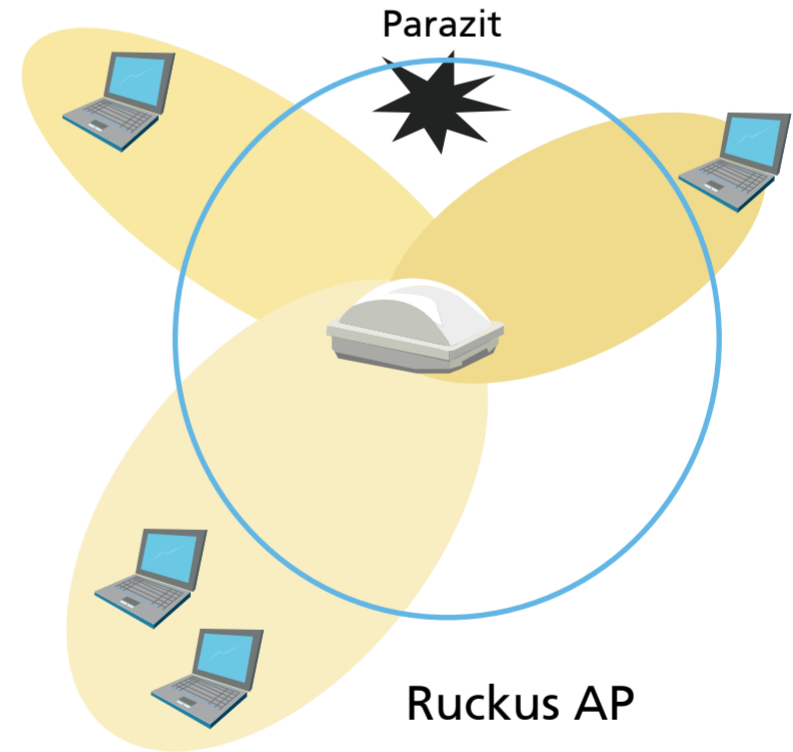

O kadar eminiz ki farkı görmek için denemesi bedava!