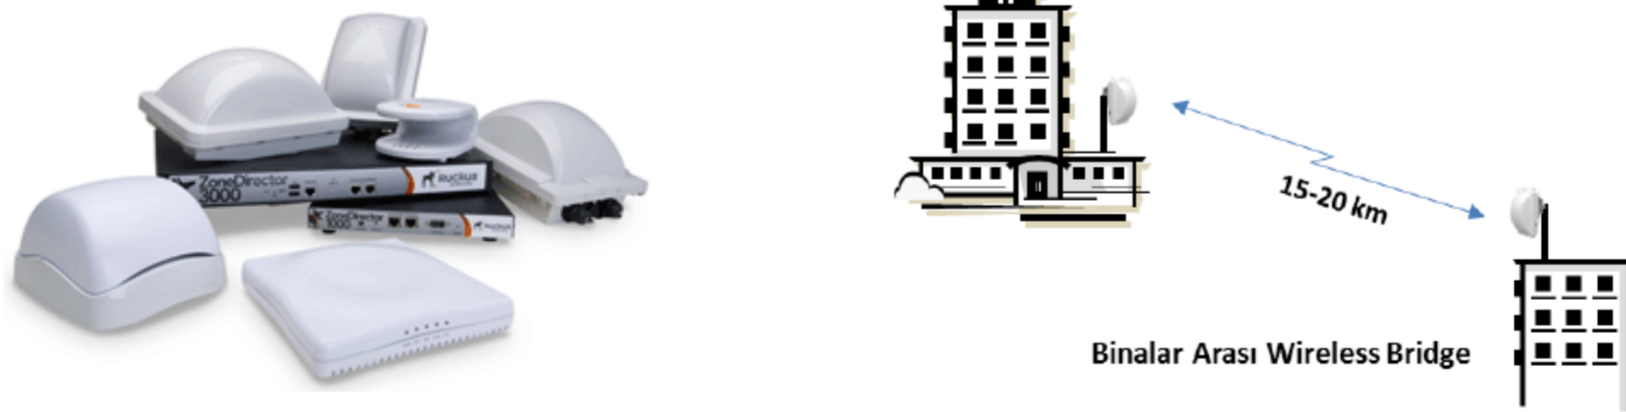

GENİŞ ÜRÜN YELPAZESİ

- 54 Mbps AP modelleri (IEEE 802.11b/g)
- 600 Mbps (300 Mbps/radyo, 40 MHz sinyal ile) AP modelleri (IEEE 802.11 b/g/a/n)
- 900 Mbps (450 Mbps/radyo, 40 MHz sinyal ile) AP modelleri (IEEE 802.11 b/g/a/n)
- Indoor/outdoor AP modelleri