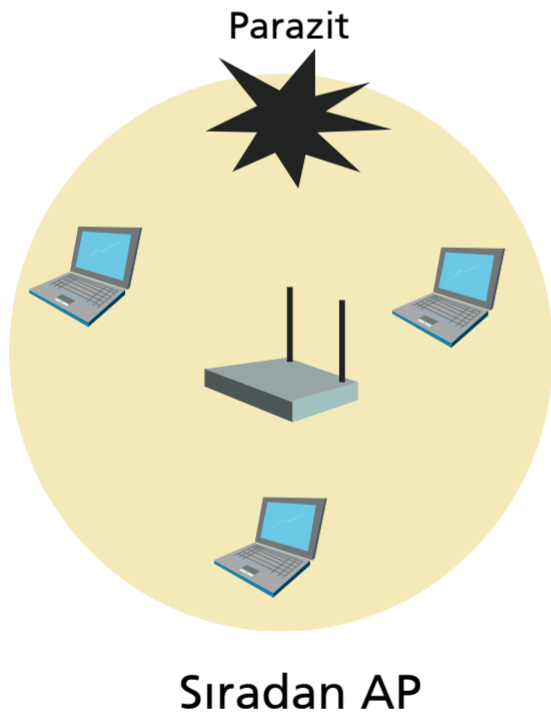

## HAYATINIZDA BÖYLE ACCESS POINT GÖRMEDİNİZ

### BeamFlex™: PATENTLİ ADAPTİVE ANTEN TEKNOLOJİSİ

Çok elemanlı, ortama göre adapte olabilen özel anten tasarımı sayesinde kapsama alanı o anda görüşülen her bilgisayar ve iletilen her paket için optimum bir şekilde ve dinamik olarak ayarlanmaktadır. Anten elemanları plastik kutunun altındadır.

### DAHA UZAK MESAFE

Alışlagelmiş AP cihazları 360° kapsama alanına sahip omni-directional çubuk antenlerle donatılmışlardır. Bu durumda yayın gücü 360° ye dağıtılmakta ve iletişim mesafesi de kısalmaktadır. Ruckus ise enerjisini dağıtmadan, her bilgisayarla ayrı ayrı o bilgisayarın olduğu istikamete odaklı bir anten kapsama alanını dinamik olarak yaratır. Bu sayede daha uzak mesafelere sinyal göndermesi ve daha uzak mesafelerden gelen sinyalleri duyması mümkündür.