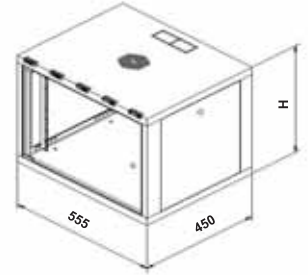

- ❖ 19" genişliğinde her türlü cihaz bağlanabilir.
- ❖ Rack adaptörü sayesinde 19" olmayan cihazlarda konulabilir.
- ❖ Önü cam kapaklı, dört tarafı açılabilir sistemi ile üretilmiştir.
- ❖ 450 mm ve 560 mm derinliğinde ve çeşitli yüksekliklerde seçeneklere sahiptir.
- ❖ 450 mm`lik kabinetlerde 1`li fan modülü ile 560 mm`lik kabinetlerde 1`li fan modülü ve 2`li fan modülü ile havalandırma sağlanmaktadır.
- ❖ Kabinetler elektrostatik polyester esaslı ince pütürlü Ral 7035 açık gri renkli boya ile boyanmıştır.

- ❖ *Standard 19" rack width.*
- ❖ *Produced in sizes 7-20U.*
- ❖ *Width 555 mm.*
- ❖ *Depth 450 or 560 mm.*
- ❖ *Frame construction; 1,2 mm sheet steel.*
- ❖ *2 adjustable mounting profiles.*
- ❖ *4 mm tempered smoked glass front door with lock.*
- ❖ *Sheet metal removable and lockable side panels.*
- ❖ *Removable rear panel.*
- ❖ *Cooling units with 1-2 fans.*
- ❖ *Castor with brakes.*
- ❖ *Colour : Ral 7035*

19" 600x450 RACK KABİNET Genişlik / Width : 555 mm - Derinlik / Depth : 450 mm				
Order No	U (Unit) (1U=44,45 mm)	h Inside Height (mm)	H Outside Height (mm)	Kg
FORM-7U450	7	314	381	20
FORM-9U450	9	403	470	22,5
FORM-12U450	12	536	603	26
FORM-15U450	15	669	737	29
FORM-18U450	18	803	870	32
FORM-20U450	20	892	959	35