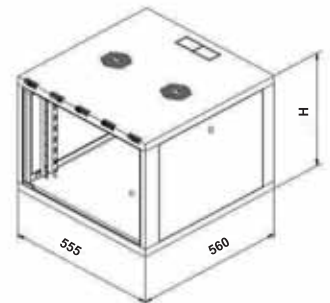

19" 600x560 RACK KABİNET Genişlik / Width : 555 mm - Derinlik / Depth : 560 mm				
Order No	U (Unit) (1U=44,45 mm)	h Inside Height (mm)	H Outside Height (mm)	Kg
FORM-7U560	7	314	381	22,5
FORM-9U560	9	403	470	25
FORM-12U560	12	536	603	28,5
FORM-15U560	15	669	737	33
FORM-18U560	18	803	870	36
FORM-20U560	20	892	959	40