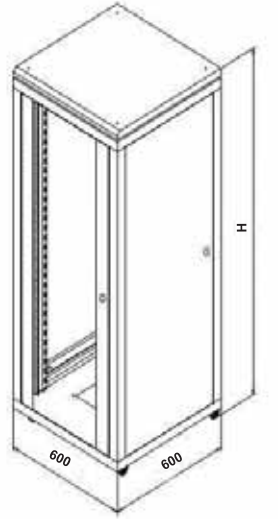

formrack®

19" Rack Kabinet ve Aksesuarları

2011 ÜRÜN KATALOĞU

Dikili Tip FORMLINE KABİNETLER

- ❖ 19" cihazlar montaj dikmelerine doğrudan bağlanırlar.
- ❖ 19" olmayan cihazlar montaj dikmelerine monte edilmiş sabit ve hareketli raflara yerleştirilir
- ❖ 16U - 44U arası farklı yükseklik seçeneklerine sahiptir.
- ❖ 600x600, 600x800, 800x800, 600x1000 ve 800x1000 ölçülerine sahip seçenekler mevcuttur.
- ❖ 2'li, 4'lü ve 6'lı fan modülü seçenekleri ile havalandırma işlemi sağlanmaktadır.
- ❖ Kabinetin ön kapağı füme renkli 5mm kalınlığında darbeye dayanıklı temperli camdır.
- ❖ Arka ve yan kapaklar, kolayca sökülüp takılabilir.4 kapak aynı şifreli anahtarla kilitlebilir.
- ❖ Dikili tip olarak ayaklı ve tekerlekli kullanım seçeneğine sahiptir.
- ❖ Kabinetler elektrostatik polyeater esaslı ince pütürlü Ral 9005 siyah renkli boya ile boyanmıştır.

- ❖ Standard 19" rack width.
- ❖ Produced in sizes 16-44U.
- ❖ Width 600 or 800 mm.
- ❖ Depth 600,800 or 1000 mm.
- ❖ Frame construction; 1,5 mm sheet steel.
- ❖ 4 adjustable mounting profiles.
- ❖ 5 mm thickness tempered smoked glass front door with lock.
- ❖ Sheet metal side and rear doors.
- ❖ Removable and lockable side and rear doors.
- ❖ Cooling units with 2-4-6 fans.
- ❖ Castor with brakes.
- ❖ Load capacity 600 kg.
- ❖ Colour : Ral 9005

19" 600x600 RACK KABİNET Genişlik / Width : 600 mm - Derinlik / Depth : 600 mm				
Order No	U (Unit) (1U=44,45 mm)	h Inside Height (mm)	H Outside Height (mm)	Kg
FORM-16U6060	16	714	942	43
FORM-20U6060	20	892	1120	53
FORM-26U6060	26	1158	1386	68
FORM-32U6060	32	1425	1653	83
FORM-36U6060	36	1603	1831	93
FORM-39U6060	39	1736	1964	100
FORM-42U6060	42	1870	2098	107
FORM-44U6060	44	1955	2182	115