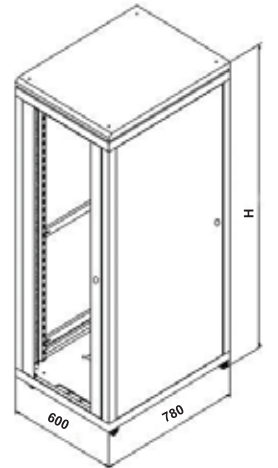

19" 600x800 RACK KABİNET Genişlik / Width : 600 mm - Derinlik / Depth : 780 mm				
Order No	U (Unit) (1U=44,45 mm)	h Inside Height (mm)	H Outside Height (mm)	Kg
FORM-16U6080	16	714	942	50
FORM-20U6080	20	892	1120	60
FORM-26U6080	26	1158	1386	75
FORM-32U6080	32	1425	1653	95
FORM-36U6080	36	1603	1831	106
FORM-39U6080	39	1736	1964	114
FORM-42U6080	42	1870	2098	121
FORM-44U6080	44	1955	2182	130