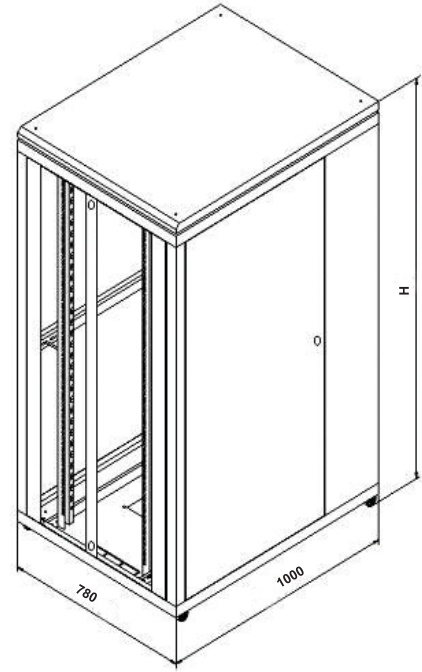

800x1000mm