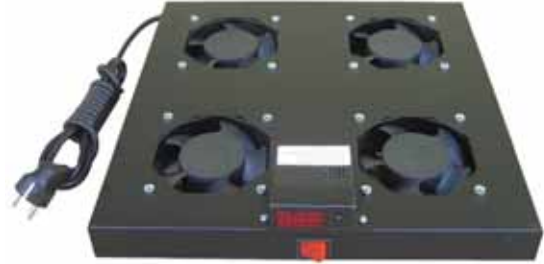

Dikili Tip Fanlar

Ürün Kodu	Ürün Tanımı
F022F2	2'li Fan Modülü
F022F4	4'lü Fan Modülü
F024F6	6'lı Fan Modülü
F022F2T	2'li Fan Modülü Termostatlı
F022F4T	4'lü Fan Modülü Termostatlı
F024F6T	6'lı Fan Modülü Termostatlı