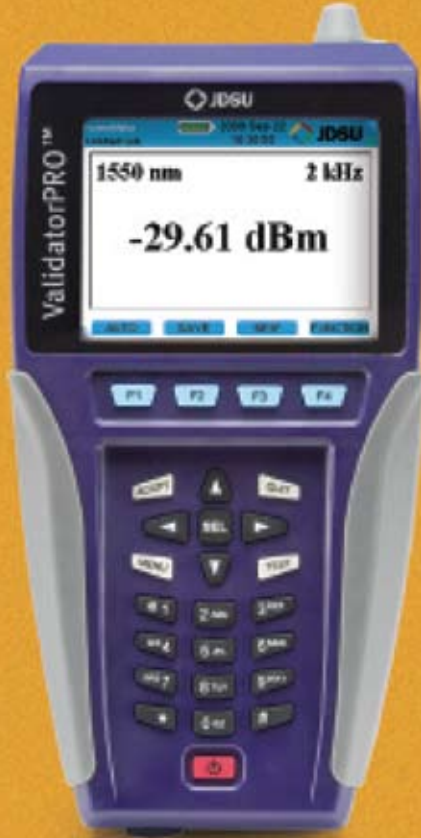

➤ Know the Network

*ValidatorPRO™ (NT1150) and Validator PRO-NT™ (NT1155)
Ethernet Speed Certifier with Integrated Optical Power Meter*

ValidatorPRO™ (NT1150) ve Validator PRO-NT™ (NT1155) Ethernet Hız Doğrulayıcısı ve Entegre Optik Güç Ölçer

ValidatorPRO™ (NT1150) ve Validator PRO-NT™ (NT1155) ürünleri ile Yerel Alan Ağ'ınızda tüm bağlantıları ekonomik tek bir cihaz ile test edin. Bağlantının kablo ile sağlıklı yapıp yapılmadığı yönünde bilgi veren endüstri lideri Ethernet hız doğrulayıcısı ve entegre optik güç ölçer cihazı network bağlantısını hızlandırmak ve test etmek amacıyla çeşitli özellikler sunar. Bakır kablo üzerinden Gigabit Ethernet erişimini destekler. Fiber kablo test eder. kablosuz 802.11 b/g/n testleri yapılmasını sağlar.

Port bulma, ping ve link layer discovery protokolü özellikleriyle network erişiminin olup olmadığını denetler. Power over Ethernet kullanan ağlar için Validator PRO-NT™ (NT1155) voltaj ve akım bilgisi verebilmektedir. Validator PRO-NT™ (NT1155) sadece kablo değil 802.11 b/g/n kablosuz Yerel Alan Ağ bağlantılarını da test edebilmektedir.