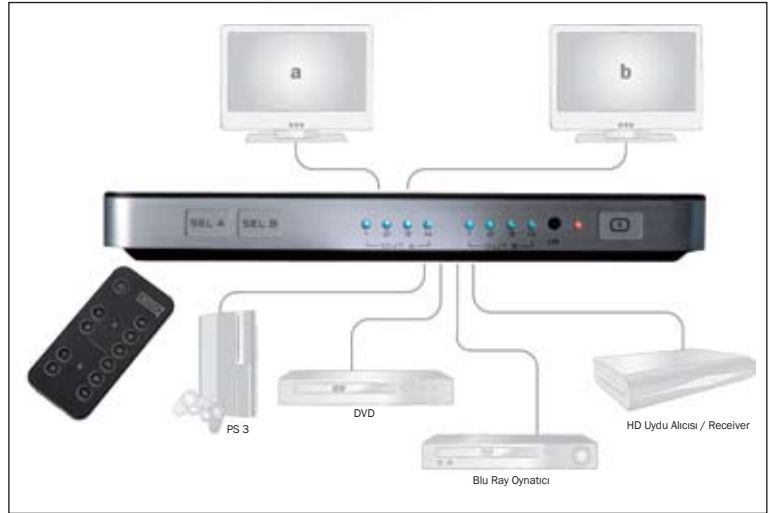

HDMI İstiyorum.

DIGITUS® HDMI Matrix Switch, basit bir HDMI switch ve HDMI çoklayıcı cihazının sunduğu özellikleri biraraya getiriyor. Giriş portlarına takılan dört farklı HDMI teknolojisine sahip cihazdan (Örneğin; Uydu alıcısı, HD-DVD oynatıcı, HD-Blu-ray oynatıcı, Play Station gibi oyun konsolu v.s.) iki tanesinin görüntüsünü HDMI teknolojili iki farklı ekrana (Örneğin; LCD ve Plazma Televizyon) aktarabiliyor. Kablo tak çıkar derdi bu sayede artık tarih oluyor. Uzaktan kumanda, dokunmatik geçiş tuşları ve otomatik seçim özellikleriyle kullanıcıya kullanım kolaylığı sunuyor.