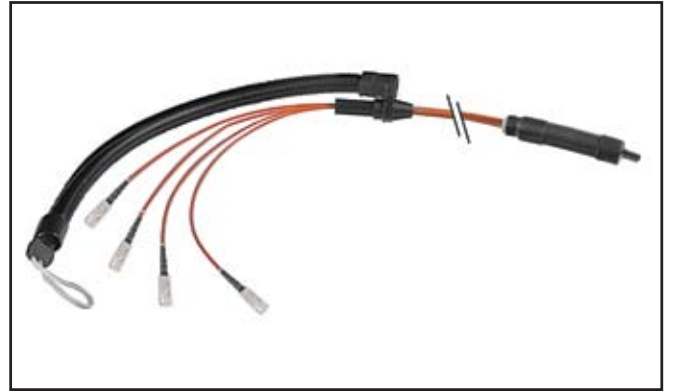

Komple çözüm.

DIGITUS® Professional, en karmaşık gereksinimlere cevap verebilen, fiber optik teknolojisine yönelik üst kalite, özel hazırlanmış çözümler sunmaktadır. Mevcut yelpaze, altyapının sağlıklı şekilde geliştirilebilmesi için her alanda kullanılabilen ürünlerden oluşmaktadır. Ek yeri kutusu, patch panel, patch kablo, döşeme kablosu, adaptör pigtail, dağıtım kablosu ve aksesuar bileşenleri.

DIGITUS® Professional yelpazesine ait patch paneller, ek yeri kutuları uygulamaya bağlı olarak özel imal edilebilir.

DIGITUS® Professional yelpazesine ait dağıtım kabloları cam fiber kabloları olup; müşterinin ihtiyaçlarına uygun olarak özel üretilebilir.