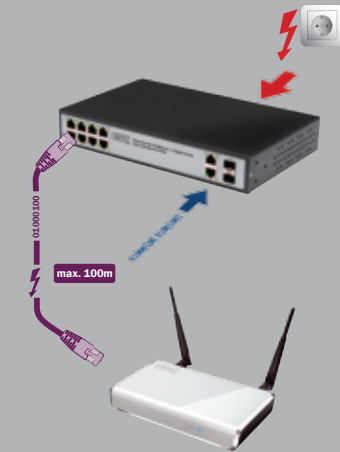

Professional

www.digitus-professional.com

DIGITUS®