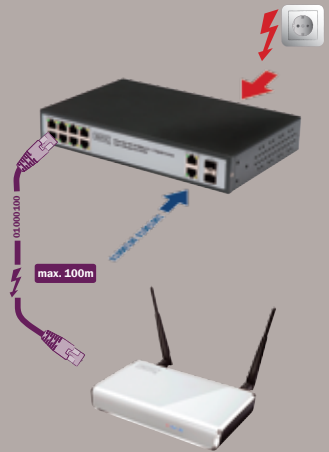

Professional

www.digitus-professional.com

DIGITUS®