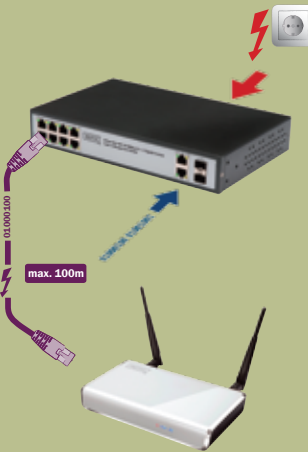

Professional

www.digitus-professional.com

DIGITUS®