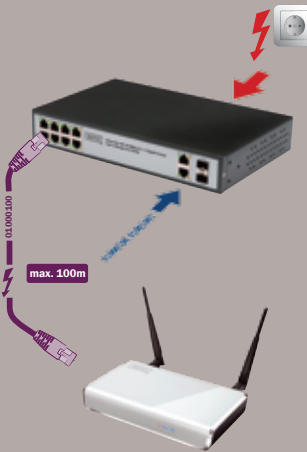

Professional

www.digitus-professional.com

DIGITUS®