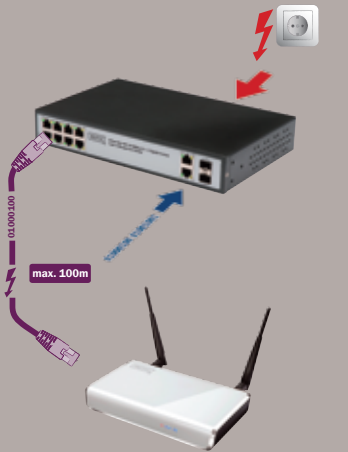

Professional

www.digitus-professional.com

DIGITUS®