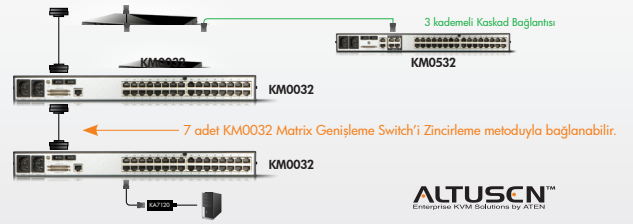

WE CONNECT EVERYTHING ...

ALTUSEN MATRIX KVM SWITCH ÜRÜNLERİ

KM0532 | KM0932 - 5/9 KONSOL 32-PORT MATRIX KVM SWITCH KM0032 - 32-PORT MATRIX GENİŞLEME KVM SWITCH ÜRÜNÜ

- 5/9 konsolun bağımsız olarak ve aynı anda kendisine bağlı sunucuların kontrolü mümkündür.
- Master switch'e bağlı Matrix Genişleme KVM switch ürünlerinin (KM0032) sayısı zincirleme bağlantı yöntemi ile artırılabilir. Cihaz sayısı maksimum 7 adet ile sınırlıdır. 3 kademeli olarak kaskad bağlantı kurulduğu takdirde port sayısı genişleyerek 8000 adet sunucu yönetilebilir.
- **RS-232 Port girişi desteği**- switch'e bağlı tüm konsolların KVM port'a erişimini kontrol etme imkanı.
- **Ses desteği*** multimedya cihazlar için
- **Erişim denetiminde üç kademeli parola güvenliği** - Süper Yetkiye Sahip Yönetici, Yönetici, Kullanıcı
- **Power over the NET™** cihazlarıyla birlikte kullanılabilir.
- **Yedek güç kaynağı** - Yedeklilik ve kesintisiz çalışma
- **Üstün görüntü kalitesi** - 1280 x 1024 @ 60 Hz 300 metre mesafede
- **Sanal Medya desteği*** - DVD/CD sürücülerini ve diğer depolama araçlarının uzaktaki sunucuya tanıtılmasını sağlar.
- **Dual root özelliği** - 18 adet konsolun montajda bulunan herhangi bir sunucuya bağlanmasını sağlar.

UYUMLU KVM ADAPTÖR KABLOLARI VE MODÜLLERİ

	Model	Fonksiyonları
CPU MODELLERİ	KA7120	PS/2 KVM Adaptör Kablosu
	KA7130	Sun Legacy KVM Adaptör Kablosu
	KA7140	Seri KVM Adaptör Kablosu
	KA7170	USB KVM Adaptör Kablosu
	KA7176	USB 2.0 Sanal Medya KVM Adaptör Kablosu, Hoparlör ve Mikrofon Bağlantılı
KONSOL MODÜLÜ	KA7230	PS/2 - USB Konsol modülü
	KA7240	Sanal Medya PS/2 - USB Konsol modülü, Hoparlör ve Mikrofon Bağlantılı

* BAŞLI GEÇEN ÖZELLİKLER KA7176 KVM ADAPTÖR KABLOSU VE KA7240 KONSOL MODÜLÜ KULLANILDIĞINDA GEÇERLİDİR.