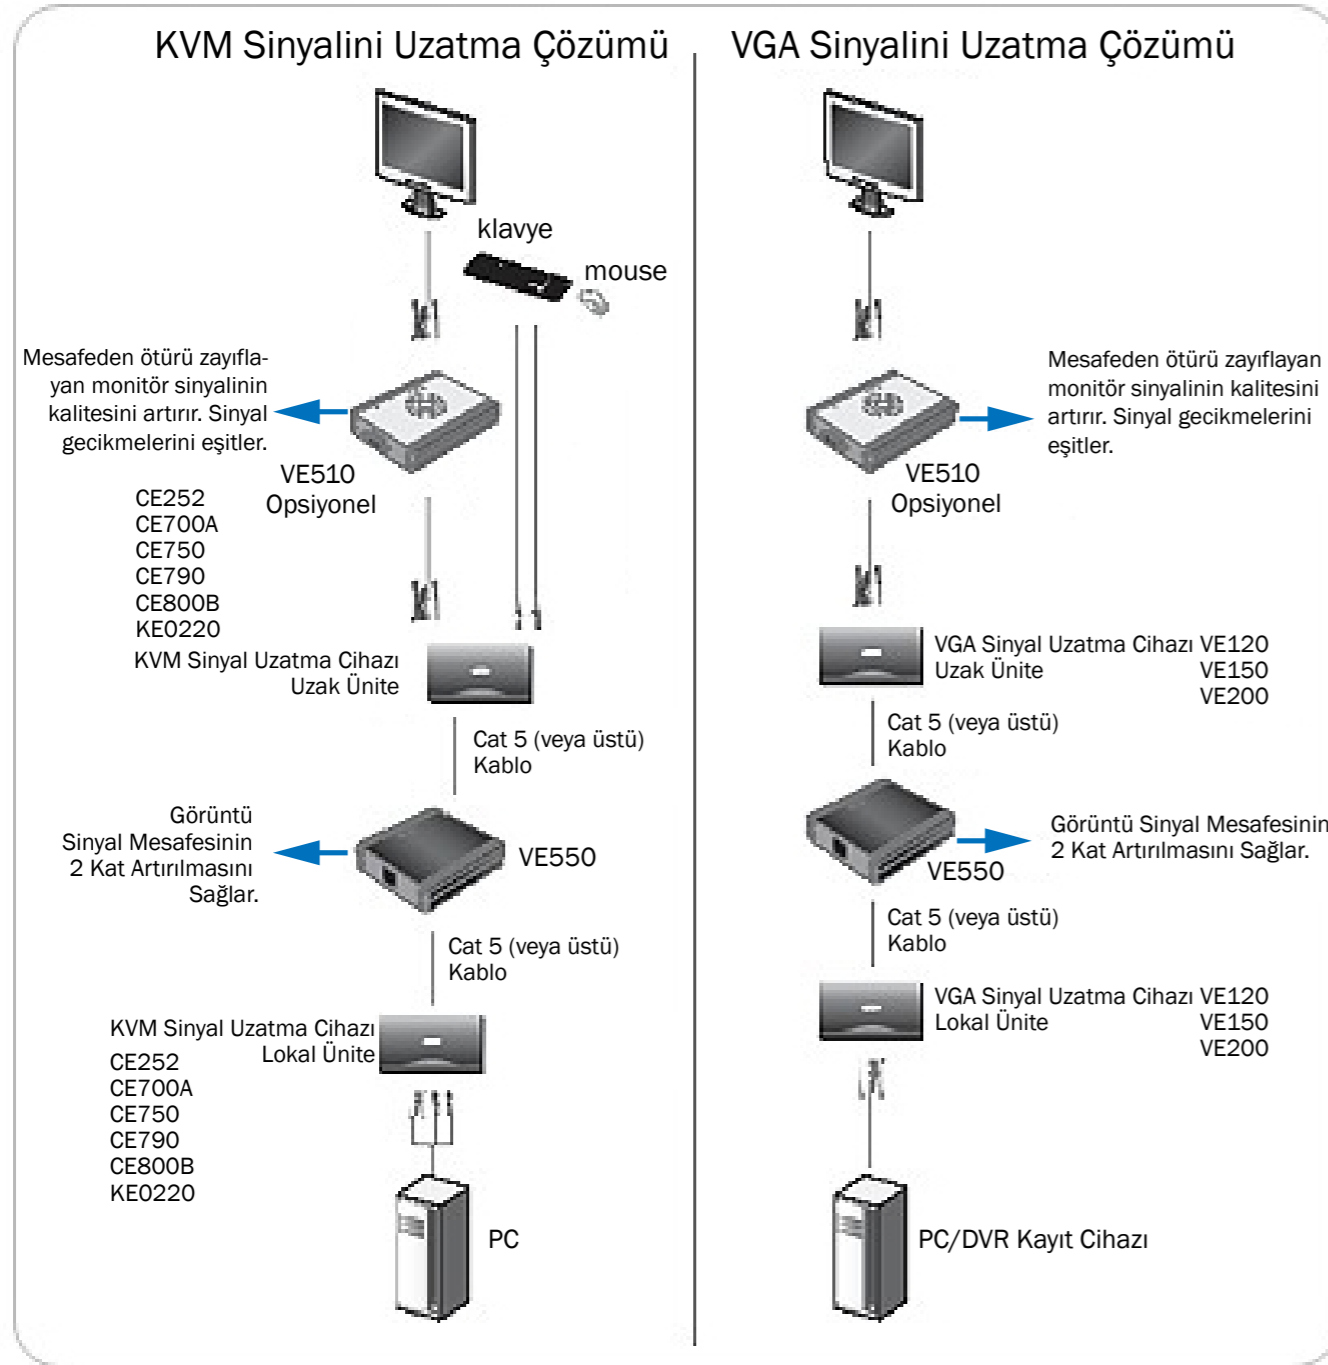

VGA Monitörünüzün Görüntüsü Uzak Mesafelerde Bozuluyor Diye Dert Etmeyin! Çözümü Var.

Toz ve kir faktörünün yoğun olduğu fabrika ya da inşaat alanlarında, bilgisayar kasasının korunaklı ve güvenli bir yerde muhafaza edilmesi yönünde ihtiyaç gündeme gelmektedir. Bu durumda bilgisayarın imdadına KVM Mesafe Uzatma cihazları yetişir. Bu sayede bir klavye, mouse ve monitör ile bilgisayar uzak mesafeden kolaylıkla yönetilebilir. Aynı şekilde tek merkezden uzak bir noktaya sadece görüntü ulaştırmak istiyorsak VGA Mesafe Uzatma cihazı imdadınıza yetişir. Uzak mesafeden ötürü zayıflayan monitör sinyali görüntü kalitesini olumsuz yönde etkileyebilir. Sinyal gecikmeleri yaşanabilir. Tedbir almak ve pürüzsüz, cam gibi görüntü elde etmek amacıyla KVM Mesafe Uzatma cihazları ATEN yelpazesinde bulunan VE510 Video Synchronizer ürünüyle kombine edilir. Böylece uzak mesafelere net görüntü sağlıklı ve kayıpsız bir şekilde iletilmiş olur.

KVM Mesafe Uzatma cihazlarının vaad ettiği sinyal mesafesi yeterli gelmediği takdirde KVM Mesafe Uzatma Cihazının Lokal ve Uzak üniteleri arasında mevcut sinyali iki katı artırabilmek için ATEN yelpazesinde bulunan VE550 ürünü konumlandırılabilir. Bu sayede mesafe sorunu ortadan kaldırılmış olur.

ATEN-VE550

Cat 5 VGA Sinyal Uzatma Cihazı (VGA Over Cat 5 Repeater)

Bilgisayarınızı uzaktan 1 Klavye, 1 Mouse ve 1 Monitör ile görüntü kaybı yaşamadan çok uzak mesafelerden yönetmek istiyorsanız ATEN ürünleri kullanın! KVM Mesafe Uzatma cihazlarıyla veya VGA Mesafe Uzatma cihazlarıyla birlikte kullanılmalıdır.

ATEN-VE510

Video Synchronizer

DVR Kayıt Cihazı / PC görüntüsünü uzak mesafelere cam gibi taşımak istiyorsanız ATEN ürünleri kullanın! KVM Mesafe Uzatma cihazlarıyla veya VGA Mesafe Uzatma cihazlarıyla birlikte kullanılmalıdır.