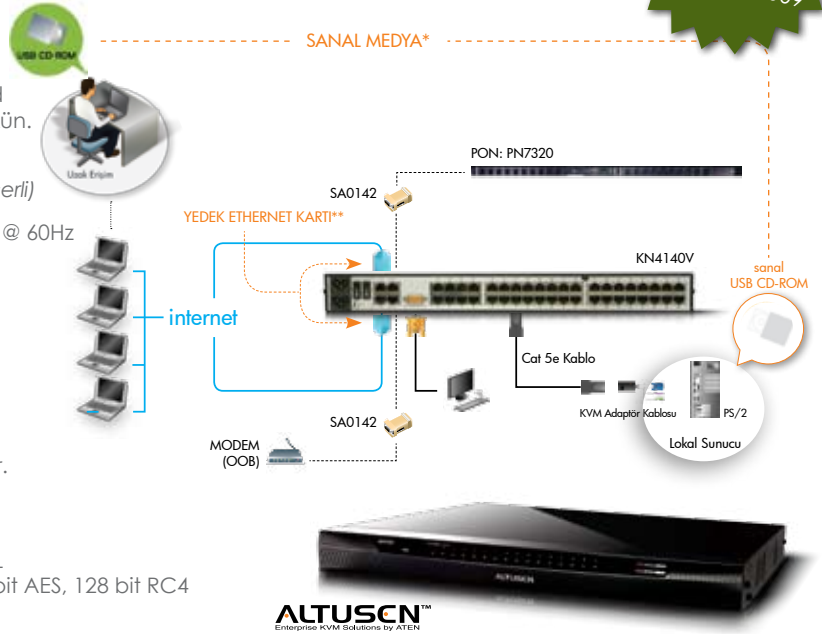

WE CONNECT EVERYTHING ...

ALTUSEN KVM OVER THE NET™ AİLESİ

KN2116A | KN2132 | KN4116 | KN4132 | KN2124V | KN2140V | KN4124V | KN4140V

KN4140V
EN BEĞENİLEN
ÜRÜN ÖDÜLÜ
COMPUTEX 2009

- 1 Lokal ve 4 Uzak Kullanıcı erişimi
- Mevcut portlar sayesinde 40 adet sunucuyu, kaskad bağlantıyla ise 640 adet sunucuyu yönetmek mümkün.
- Yedeklilik ve kesintisiz çalışma:
2 adet Ethernet Kart/Güç Kaynağı (KN-V serisi için geçerli)
- Yüksek görüntü çözünürlüğü - Maksimum 1600x1200 @ 60Hz
- Ses desteği* (KN-V serisi için geçerli)
SANAL MEDYA desteği** (KN-V serisi için geçerli):
DVD/CD sürücüler ve diğer depolama araçlarının uzaktaki sunucuya tanıtılmasını sağlar.
- Yeşil BT: Isıya bağlı olarak fan hızı ayarlanabilir.
(KN-V serisi için geçerli)
- Power over the NET™ cihazlarıyla birlikte kullanılabilir.
Bağlı cihazların güç yönetimi ele geçirilebilir.
- İleri düzey güvenlik;
- 1024 bit RSA; 56 bit DES; 256 bit AES; and 128 bit SSL
- Esnek şifreleme yapısı 56 bit DES, 168 bit 3DES, 256 bit AES, 128 bit RC4
- IPV6 desteği

ALTUSEN[™]
Enterprise KVM Solutions by ATEN

UYUMLU KVM ADAPTÖR KABLOLARI

| Model | İşlev | |
|--------------------------|--------------------------------|--|
| KA7120, KA9120 | PS/2 KVM Adaptör Kablosu | |
| KA7170, KA9170 | USB KVM Adaptör Kablosu | |
| KA7130, KA9130 | Sun Legacy KVM Adaptör Kablosu | |
| KA7140, KA9140 | Seri KVM Adaptör Kablosu | |
| KN-V serisi için geçerli | KA7175 | USB 2.0 Sanal Medya KVM Adaptör Kablosu |
| | KA7176 | USB 2.0 Sanal Medya KVM Adaptör Kablosu, Hoparlör ve Mikrofon Bağlantılı |