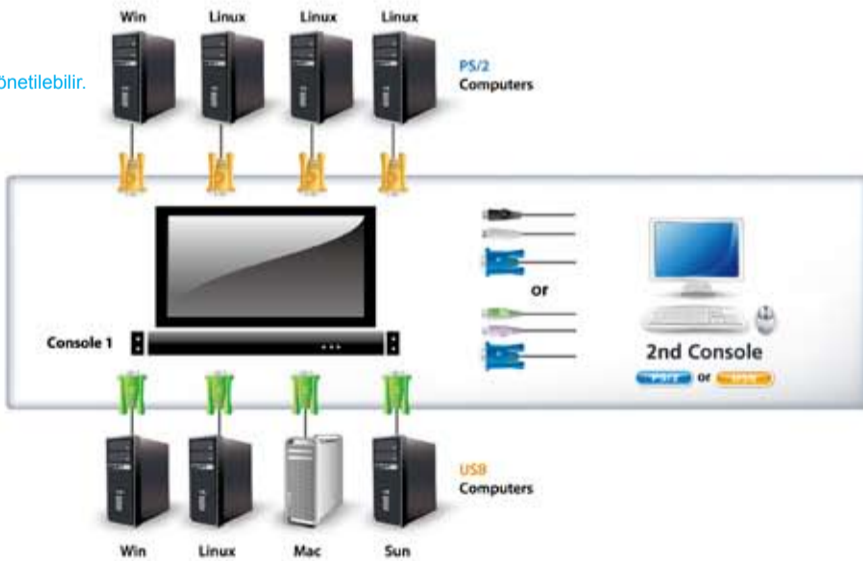

### 8/16 Port Sürgülü Kasaya Sahip LCD KVM Periferi Switch

- Sürgülü Kasaya entegre edilmiş KVM konsolu ve LCD monitör
- **Çift Konsol ile çalışabilme** - Aynı anda izleme ve yönetebilme
- **Çift Arayüz desteği** - PS/2 ya da USB klavye ve mouse kullanan sunucuyla bağlantı kurabilir.
- **Genişleyebilir** - Zincirleme bağlantı yöntemiyle 512 adede kadar sunucuyu tek konsol ile yönetmek mümkündür.

Parmakizi tanıma özelliği (opsiyonel)

KVMP™ (KVM Periferi) özelliği Çevre cihazlarla USB port kanalıyla bağlantı kurabilir

İlave USB Mouse yuvası

512 Adet PC yönetilebilir.

[www.aten.com](http://www.aten.com)