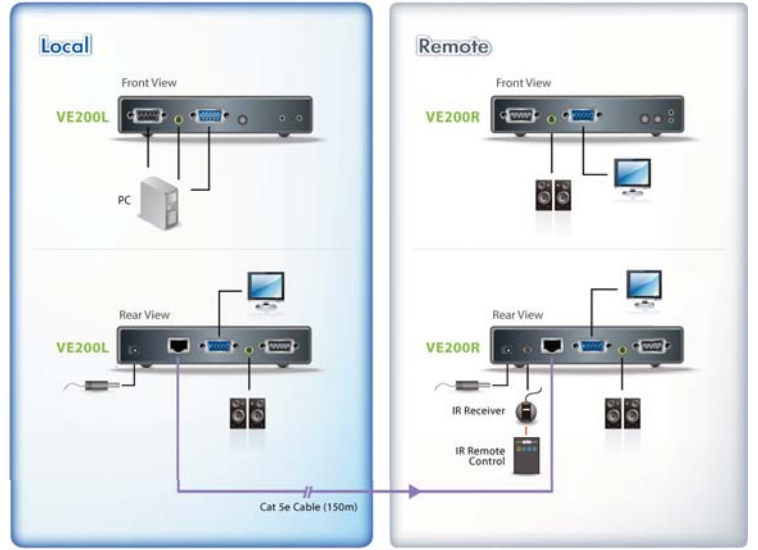

MESAFE UZATICI

ATEN[®]
Simply Better Connections™

ATEN-VE200
Ses/ VGA Görüntü Sinyali Uzatma Cihazı
Hoparlör bağlantı desteği, 150 metre

Özellikler

- ▶ Lokal ve Uzak üniteler arasında Cat 5e kablo kullanılır.
- ▶ Lokalde ve uzakta görüntü sistemlerinin bağlanmasını sağlar.
- ▶ Sinyal iletim mesafesi maksimum 150 metre
- ▶ Yüksek kalite görüntü - maksimum 1600 x 1200 @ 60 Hz (150 metrede)
- ▶ Hoparlör bağlantısı mümkün
- ▶ Seri arayüz (RS232) bağlantısı mümkün
- ▶ Mesafe arttıkça oluşan görüntü kaybının denkleştirilmesi için 2 kademeli ayarlanabilir görüntü kazanç ayarı özelliğine sahiptir.
- ▶ Görüntü kazanç ayarı ve sinyal kaybının denkleştirilmesi için ayar OSD menüsü ile yapılabilir. IR alıcı sayesinde süratli ve kolay şekilde görüntü kalitesi ayarı yapılabilir.
- ▶ Monitör açıp/kapatma ve uzaktan görüntü ayarı IR uzaktan kumanda ünitesiyle rahatlıkla yapılabilir.
- ▶ Seçim için 2 adet RS-232 kanal sunar. VESA FDMI montaj standartların uygun şekilde dizayn edilmiştir.
- ▶ Lokal monitör DDC destekler.
- ▶ VGA, SVGA, XGA, SXGA, UXGA ve multisync monitörleri destekler.

Bir kaynaktan çıkan görüntüyü 150 metre uzağa kadar aktarabilenize olanak tanıyan ürün bu işlem için ağ kablolarından faydalanıyor. 1600 x 1200 çözünürlüğe ve 60Hz yenileme oranına sahip olan görüntüyü bir ünitesi ile alan ürün, bir diğer ünitesi vasıtası ile bu görüntüyü uzaktaki kaynağa aktarmış oluyor. Şimdiye kadar incelemediğimiz Video Extender'lerden farklı olan VE200, aynı anda iki adet uzaktaki sisteme görüntü sağlayabiliyor. İsterseniz sadece görüntü değil, ürünün sahip olduğu 3.5mm girişlere takacağınız kablolar ile ses aktarımı da yapabilmemiz mümkün.

Yine RS232 bağlantısı da sunan VE200'ün kumandası olduğunu da belirtelim. Ürünün kullanım alanlarına baktığımızda ise hastane, havalimanı, gece kulübü gibi büyük alanlara yayın yapan mekânlara örnek verilebilir.