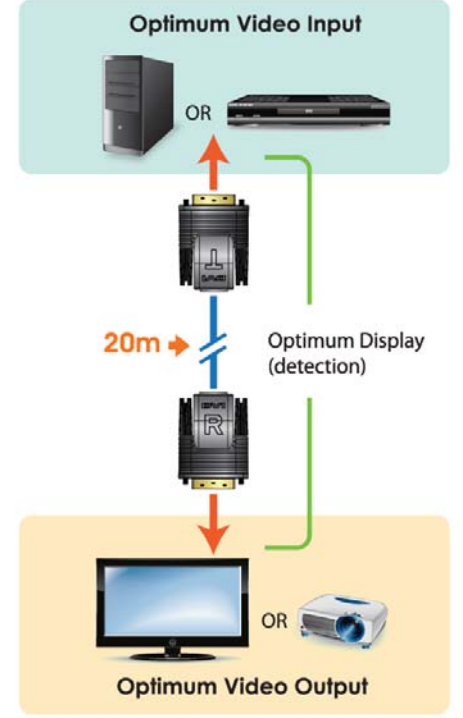

Mini Cat 5 DVI Sinyal Uzatma Cihazı

ATEN[®]
Simply Better Connections™

ATEN-VE066
Mini Cat 5 DVI Sinyal Uzatma Cihazı
(Mini Cat 5 DVI Extender)

Özellikler

- ▶ DVI kaynak cihazı ve DVI görüntü cihazı arasındaki mesafenin artırılmasını sağlar. Transmitter ve Receiver üniteleri arasında bağlantı için Cat 5e kablosu kullanılır.
- ▶ Uzak mesafe sinyal iletimi - maksimum 15 metre (1080p için); 15 metreye kadar çözünürlük 1600 x 1200; 20 metreye 1080i (HDTV)
- ▶ HDCP 1.1 Uyumlu
- ▶ Tak & Çalıştır özelliğini destekler. Çalışma esnasında sökülebilir.
- ▶ Yüksek görüntü kalitesi - HDTV çözünürlüğü 720p, 1080i ve 1080p (1600 x 1200); SVGA, SXGA, UXGA ve WUXGA (1920x1200)
- ▶ Kompakt şasi
- ▶ Tüm ATEN DVI seçici ve çölyayı ürünleriyle uyumlu çalışır.
- ▶ LCD Ekran, Plazma TV ve projeksiyon cihazları ile bağlantı kurabilir.
- ▶ Ev sinema sistemleri, Bankacılık, Güvenlik Sistemleri, Dışmekan multimedya uygulamaları, Havaalanı, Borsacılık gibi Finans uygulamalarında kullanım alanına sahiptir.
- ▶ Smart Video Display özelliğine sahiptir. VE066, görüntü kalitesini cihaz çıkışa bağlı monitör cihazının mevcut çözünürlük değerlerine göre ayarlar ve optimize eder.

CHIP

Tak kullan

Bimel tarafından Test Merkezimize gönderilen Aten'in yeni görüntü aktarma cihazı VE066, şimdiye kadar incelediğimiz kullanımı en kolay görüntü aktarma cihazı. Sadece iki adet DVI aparatından oluşan bu Mini Cat 5 DVI sinyal uzatma cihazı, Cat 5 kablo aracılığıyla kaynak ve hedef cihaz arasındaki mesafenin artırılmasını sağlıyor. DVI kaynağından (PC ya da DVD oynatıcı) çıkan görüntü, ağ kablosu vasıtasıyla 20 metre gibi mesafede bulunan görüntü cihazına ulaştırılabiliyor. Bu sayede kullanıcılar yüksek maliyetli ve kalın DVI kablolarıyla uğraşmadan kolay bir biçimde görüntüyü çok daha uzak mesafelere aktarabiliyorlar. 1920 x 1200 çözünürlükte görüntü aktarabilen VE066, aynı zamanda HDCP 1.1 desteği ile korumalı içeriği de 15 metreye kadar aktarabiliyor.