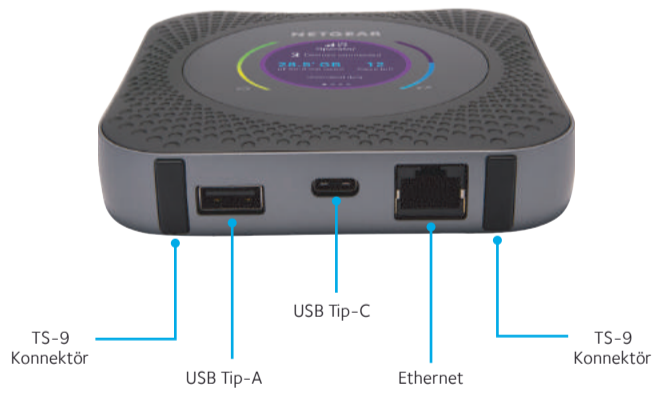

En İyi Seyahat Arkadaşım! Nighthawk® Gigabit Class LTE Mobil Router

Video 1

Video 2

Tanıtım Dökümanı

NG-MR1100

Gigabit Class LTE Mobil Router
20 adet cihaz bağlanabilir

NETGEAR®

WiFi deneyiminden seyir halindeyken faydalanın