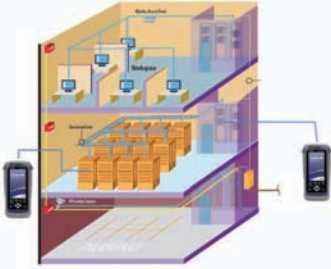

KABLO TEST CİHAZINIZ GELECEĞE HAZIR MI?

Certifier 40G 1, 10, 40 Gbps Kablo Sertifikasyonu!

- TIA -568-C.2 ve TIA 1152 Category 5, 5e, 6, 6A testleri
- ISO/IEC 11801, EN 50173 Class C, D, E, EA, F, FA testleri
- Permanant Link Test, Channel Test
- İleride çıkabilecek yeni teknolojiler de düşünüldü:
1 – 1600 MHz Test Frekans Aralığı
- Yüksek Ölçüm Hassasiyeti:
TIA 1152 Level IIIe
ISO/IEC 61935-1 Level IV

Dünyadaki en hızlı sertifikasyon cihazı!

- Cat 6A testi için 9 saniye
- Class FA testi için 15 saniye

Dokunmatik ekran, kolay kullanım

Uzak uç birimi olarak ikinci bir test cihazı veriyoruz!

- Her iki uçtan da testleri başlatabilir, sonuçları görebilirsiniz.

Fiber ölçüm arayüzü (optional)

- MM ve SM güç ölçümleri
- Fiber kabloda mesafe ölçümleri
- Fiber konektör temizliğini inceleme mikroskobu

Test raporlarını aktarmak için USB arayüz