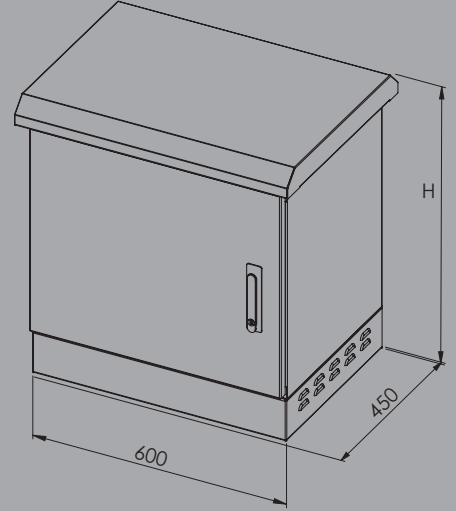

IP66

Zemin Tipi Bazalı Kabinet

- Zemine monte edilebilir.
- IP66 Yapısı ile toz ve su girişine karşı tam koruma.
- Dış cidar 1.5mm DKP çelik sac.
- İç cidar 1mm galvanizli sac.
- Cidarlar arası 10 mm ısı yalıtım malzemesi
- Paslanmaya karşı üstün etkili kataforez kaplamalı.
- Açılabilir ve kilitlenebilir ön kapak.
- Toz filtreli hava giriş panjurları.
- Toz filtreli fan hava tahliye bölümü.
- Fan modülüne dışarıdan erişim sağlayan açılabilir şapka yapısı.
- Standart 100mm bazalı.
- Alt bölümde yer alan rekorlu kablo giriş yuvaları.
- Ral 7035 boyalı.
- IP66 sertifikalı.

IP66 Zemin Tipi Bazalı Kabinet Genişlik - Width: 600 mm / Derinlik - Depth: 450 mm

Stok No	U	h	H	KG
FORM OUT-12U450ZW	12	583	808	51

U: Unit (1U=44,45mm) / h: İç Yükseklik - Inside Height (mm) / H: Dış Yükseklik - Outside Height (mm)