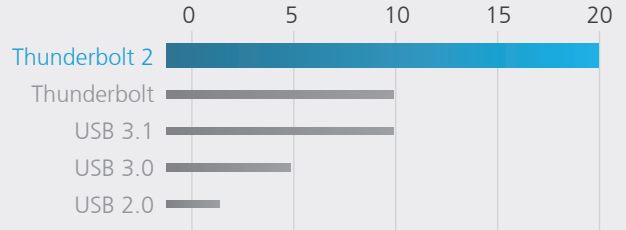

Görsellerinizi Daha Çok Detayla Doldurun

Bir HDMI ve bir Thunderbolt olmak üzere iki adet 4K ekranı destekler. Videoları izliyor, dijital medyayı düzenliyor, oyun oynuyor, grafik tasarım yapıyor olsanız da yüksek çözünürlüklü görseller isteyen her şeyde, ultra yüksek çözünürlüklerde ve inanılmaz veri aktarım hızlarıyla sınırsız çift ekran multimedya deneyimi ile şaşırtıcı video kalitesinin keyfini eşzamanlı çıkarabilirsiniz.

Tüm Cihazlarınızın Dijital Hub'da Bağlandı

Thunderbolt kurulumunuz için ideal bağlantı merkezi haline getiren şaşırtıcı derecede genişleyebilen yapıya sahip şık bir docking station ürünüdür. ATEN US7220 direkt 11 adede kadar çevre ürününü paylaşır, diğer taraftan tek bir Thunderbolt port üzerinden 5 adet ilave Thunderbolt cihazı zincirleme bağlantı yöntemiyle birbirine bağlanabilir.

Berrak ve Daha Doğal Bir Sese Doğru

Çok kanallı surround ses hoparlörlerinizden müziğinizin her ritmini optik bir TOSLINK kablosu ile ATEN US7220 'ye bağlayarak hissedin. Bestelediğiniz baş yapıt eseri kayıpsız ses tecrübesiyle kulaklarınıza berrak ve doğal şekilde ulaştırılmasını sağlar.