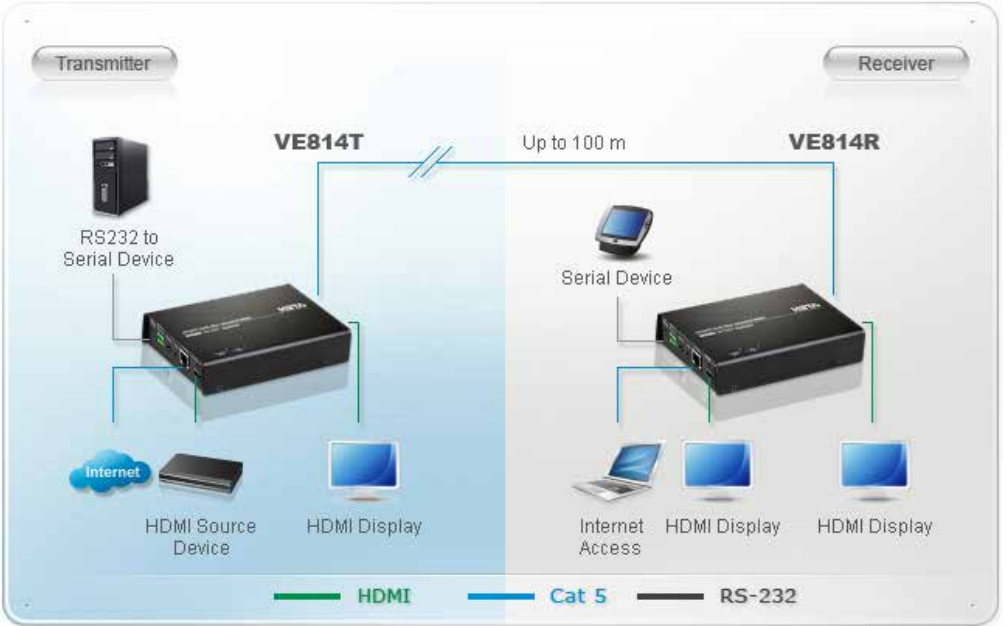

Bağlantı

Uygulama