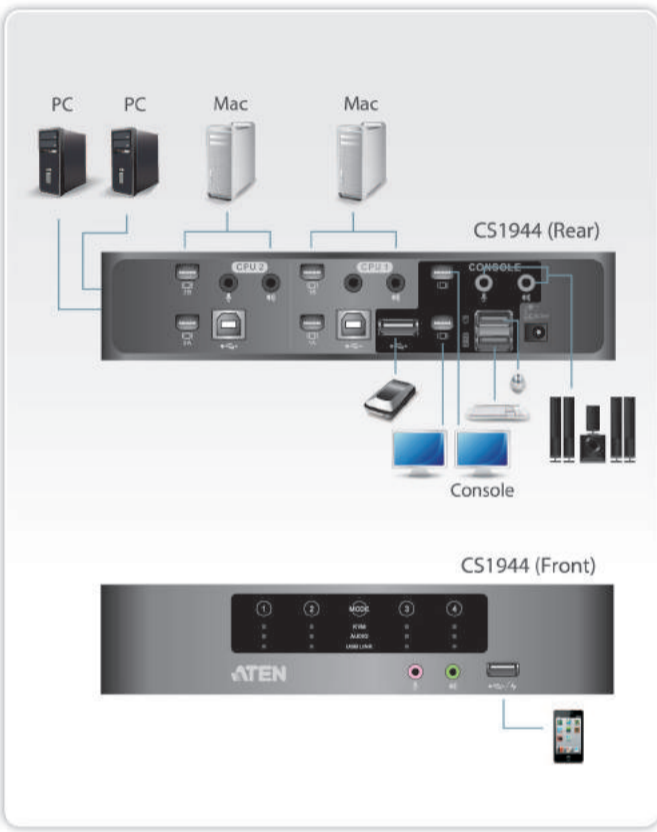

ATEN-CS1942/CS1944

2/4 Port'lu USB 2.0 Mini DisplayPort Dual View KVM™ Switch

- 1 USB klavye, 1 USB mouse ve 2/4 adet Mini DisplayPort monitör ile çift ekran çıkışını destekleyen 2/4 adet bilgisayarın yönetilmesini sağlar.

- Ön panelde yer alan USB aygıtları bağlamak için kullanılan yuva aynı zamanda bağlı cihazlara 1.4A güç sağlar. Bu sayede USB arayüzünden elektrik alan herhangi bir cihazı; örneğin cep telefonunu şarj etmek mümkündür. (USB quick charge mod)

S/PDIF

- Full bass response özelliği Mini-TOSLINK kablosu kanalıyla 5.1 zengin dijital surround ses keyfi sunar. 1x SPDIF konektör
- Üstün görüntü kalitesi: 2560 x 1600 ve 1920x1080 @ 120Hz (3D display)
- nVidia 3D Vision Ready: 120Hz LCD monitörlerle çalışır ve 3D bir görüntü ortamı yaratabilmek amacıyla 1920 x 1080 çözünürlüğünde görüntü kalitesi sunar.
- Video DynaSync™ özelliği - Port'lar arasında geçişlerde görüntünün optimize edilmesini sağlar. Sistem açılışlarında görüntüde yaşanabilecek olası problemlerin minimize edilmesini sağlar.
- Bilgisayar seçimi cihaz önpanelinde bulunan dokümatik panel ve klavyedeki hotkey tuş kombinasyonları ve mouse (mouse emülasyonu mod'u aktifken ve 3-tuşlu USB tekerlekli mouse için geçerlidir) ile yapılabilir.
- KVM, USB ve Hoparlör ve Mikrofon bağlantıları birbirinden bağımsız seçilebilir.
- Klavye ve Mouse emülasyonu sayesinde kontrol edilen PC'ler klavye ve mouse takılı olmadığı halde boot edilebilir.
- Power on detection özelliği – bilgisayarlardan herhangi bir tanesinin elektriği kapandığı takdirde; ATEN-CS1942 / ATEN-CS1944 elektriği açık olan bilgisayara otomatik olarak geçiş yapar.
- Mac klavye desteği ve emülasyonu (PC klavye kombinasyonu ile Mac klavyeleri uyumlu çalışır.)
- Çoklu platform desteği - Windows, Linux ve Mac
- USB arayüz kanalıyla firmware yazılım güncellemesi yapılabilir.