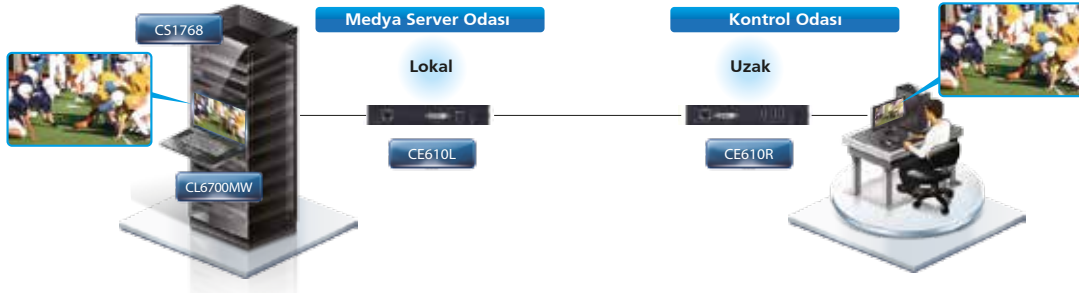

Medya Odalarının Yönetimi Elinizin Altında

Yayın Merkezleri için ATEN'in Kapsamlı DVI Çözümleri

CL6700MW Full HD

DVI Full HD LCD Konsol

- ATEN'in ve diğer markalara ait bir çok DVI KVM switch ürünüyle uyumlu
- Konsol olarak tek ray üzerinden hareket edebilen Full HD 17.3" LCD geniş ekrana sahip
- [Üstün görüntü kalitesi sunar - maksimum 1920 x 1080](#)
- USB/DVI/VGA/HDMI arayüzlere sahip ikinci bir konsol bağlantısına sahip
- Hoparlör bağlanabilir

CS1768 Multiview

8-Port USB DVI KVM Switch

- Genileyebilir yapısı sayesinde 512 bilgisayarı yönetmek mümkün
- [Çoklu görüntü modu - 4 adet CS1768 stack şeklinde birbirine bağlayarak görüntüyü 4/3/2 adet monitörden izlemek mümkün](#)
- ATEN Video DynaSync™ özelliği – Cihaz açık kapama işleminde ve portlar arasında geçişlerde ekran çözünürlüğü optimize edilir.

CE610 100m USB 2.0

DVI KVM Mesafe Uzatma Cihazı

- 100 metreye kadar mesafe uzatılır.
- Üstün görüntü kalitesi sunar - maksimum 1920 x 1200
- HDBaseT bağlantı teknolojisini destekler.
- Uzak konsol bağlantısıyla bilgisayar ya da KVM cihazlarına erişim
- [ExtremeUSB® - transparan USB 2.0 sinyallerini destekler.](#)

Faydalar

- Yüksek Erişilebilirlik - Tek bir DVI KVM switch kullanılarak bir çok sunucu yönetilir
- Uzak Mesafeden Erişim - Ses sinyalini destekleyen DVI KVM Mesafe Uzatma Cihazı kullanılarak uzaktan yönetim imkanı